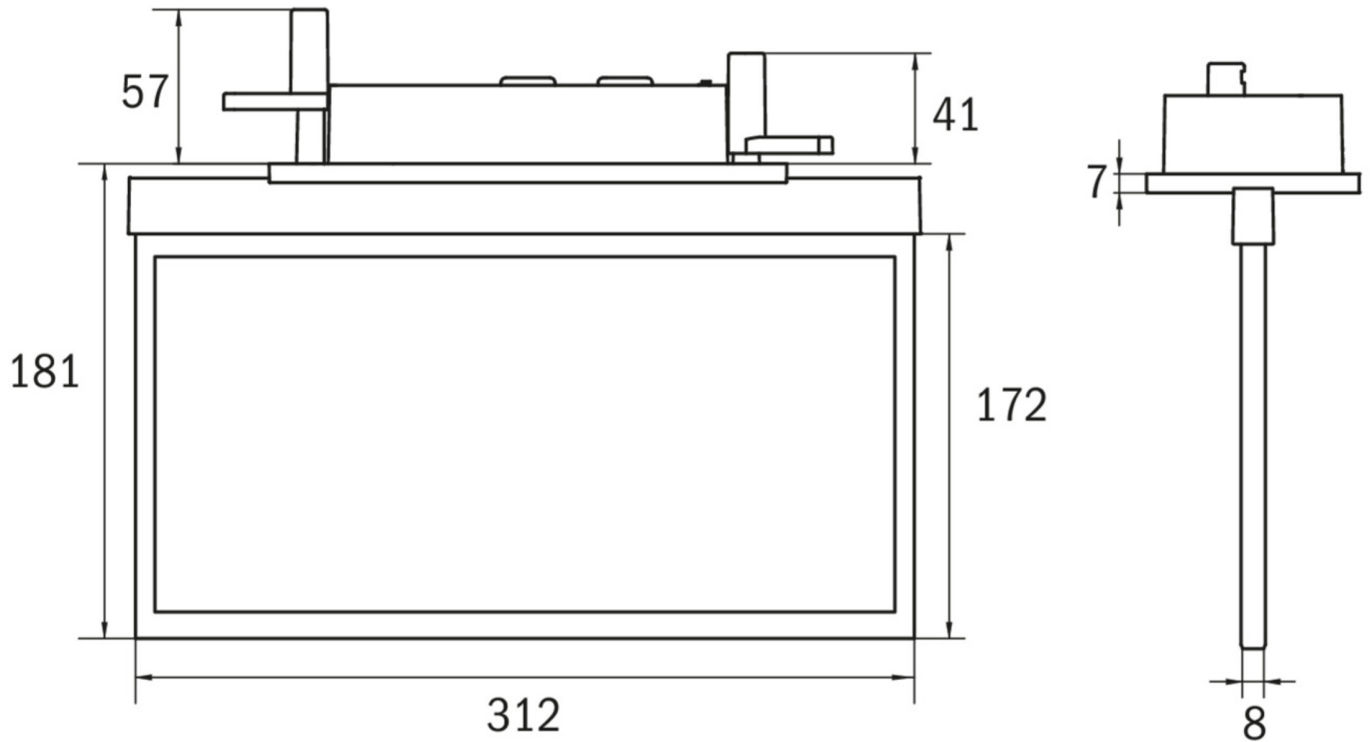

TECHNISCHE ZEICHNUNG

ZUBEHÖRLISTE

AM-XBE -