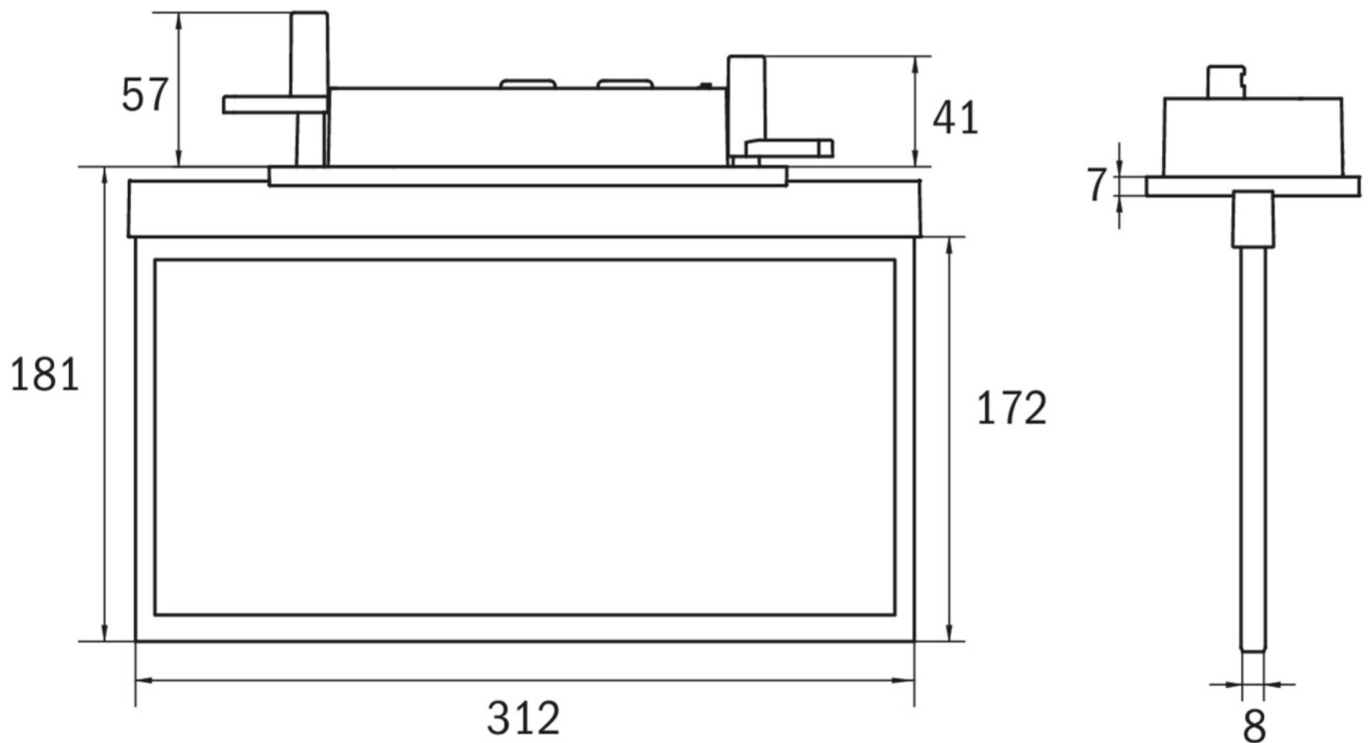

Høyde	181 mm
Installasjonslengde	176 mm
Installasjonsbredde	68 mm
Installasjonshøyde	40 mm
Vekt	1.49
Vekt inkludert emballasje	1.98
Tverrsnitt for tilkobling	2.5 mm²
Koblingsinngang	Nei
Blokkering av nødlys	Nei
Batteritilkobling	Nei
Lysstrømnettverk	230 lm
Lysstrøm nødsituasjon	230 lm
Tolltariffnummer	94056180
EAN	4260682156617

TEKNISK TEGNING