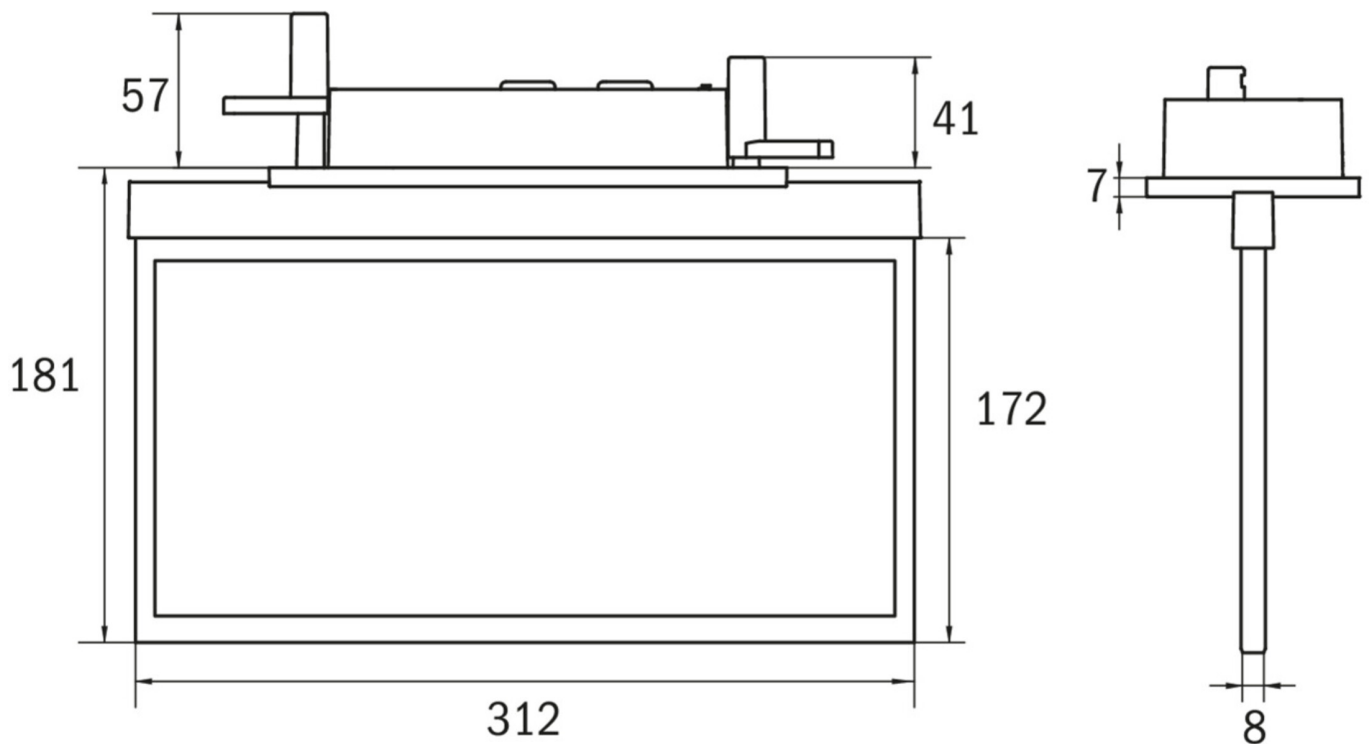

dybde	80 mm
Bredde	312 mm
Høyde	181 mm
Installasjonslengde	176 mm
Installasjonsbredde	68 mm
Installasjonshøyde	40 mm
Vekt	1.71
Vekt inkludert emballasje	2.2
Tverrsnitt for tilkobling	2.5 mm²
Koblingsinngang	Ja
Blokkering av nødlys	Ja
Batteritilkobling	Støpsel
Dimmefunksjon	Ja
Tolltariffnummer	94056180
EAN	4260682153593

TEKNISK TEGNING