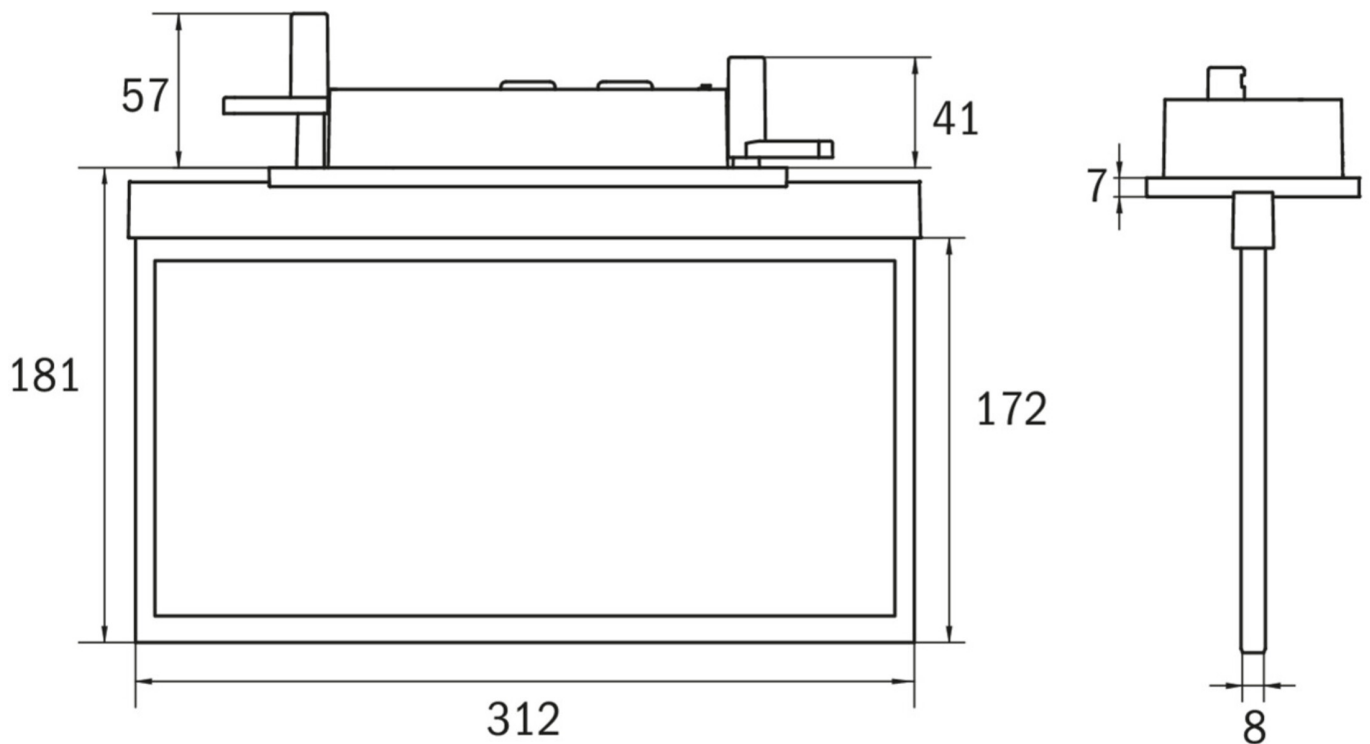

dybde	80 mm
Bredde	312 mm
Høyde	181 mm
Installasjonslengde	176 mm
Installasjonsbredde	68 mm
Installasjonshøyde	40 mm
Vekt	1.71
Vekt inkludert emballasje	2.2
Tverrsnitt for tilkobling	2.5 mm²
Koblingsinngang	Ja
Blokkering av nødlys	Ja
Batteritilkobling	Støpsel
Dimmefunksjon	Ja
Tolltariffnummer	94056180
EAN	4260682154859

TEKNISK TEGNING