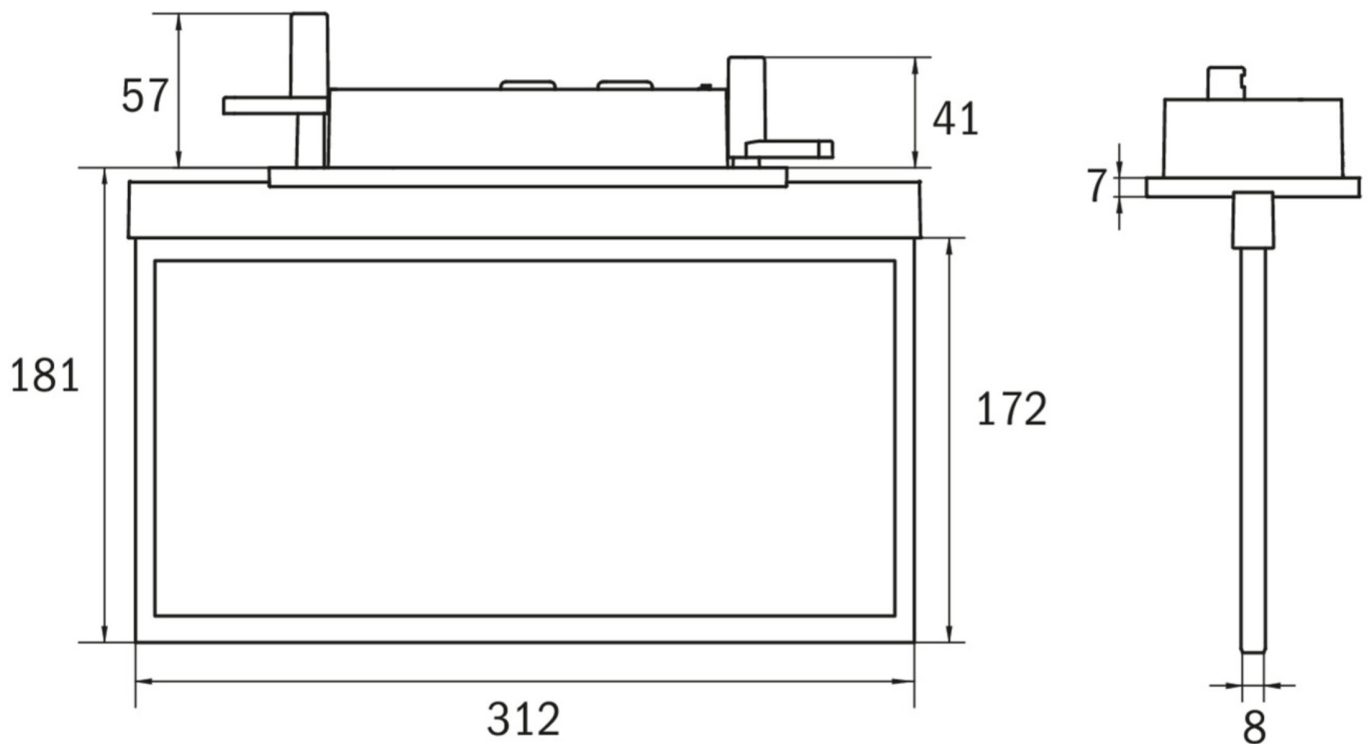

dybde	80 mm
Bredde	312 mm
Høyde	181 mm
Installasjonslengde	176 mm
Installasjonsbredde	68 mm
Installasjonshøyde	40 mm
Vekt	1.71
Vekt inkludert emballasje	2.2
Tverrsnitt for tilkobling	2.5 mm²
Koblingsinngang	Ja
Blokkering av nødlys	Ja
Batteritilkobling	Støpsel
Dimmefunksjon	Ja
Tolltariffnummer	94056180
EAN	4260682153609

TEKNISK TEGNING