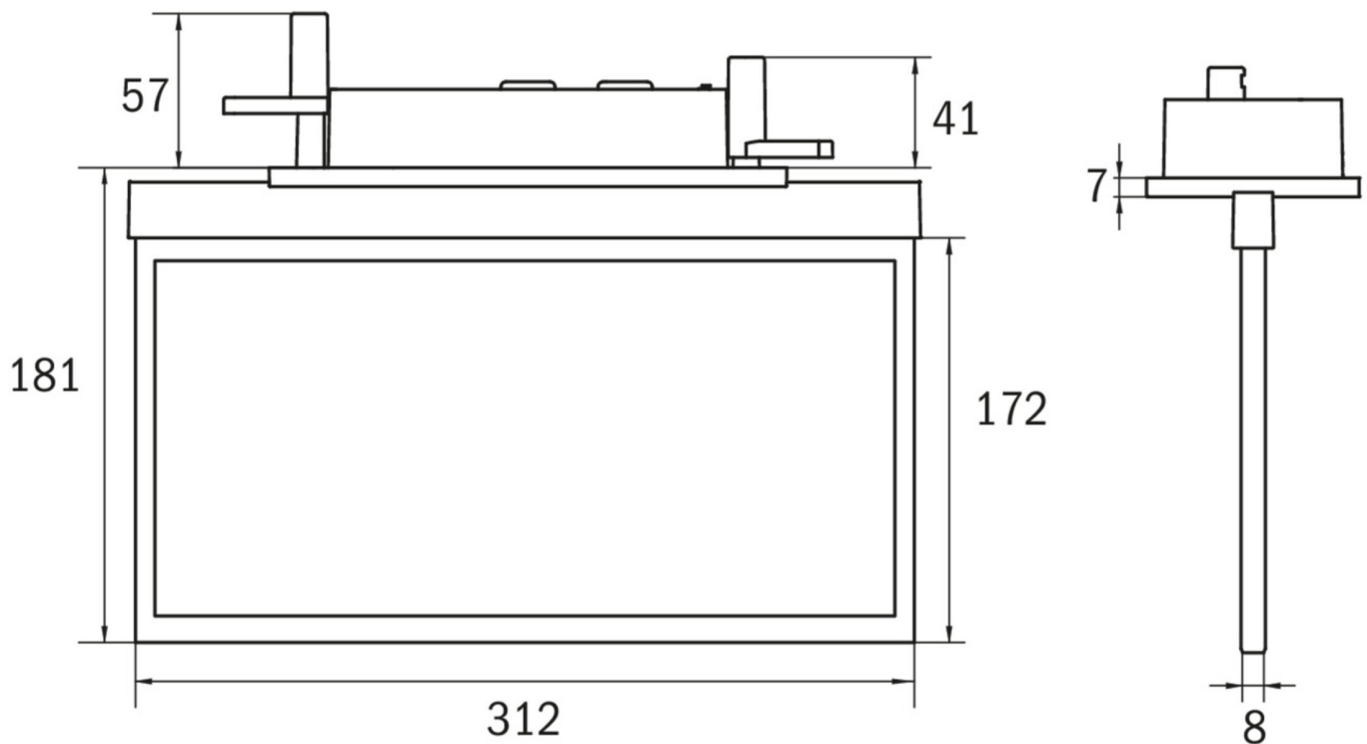

dybde	80 mm
Bredde	312 mm
Høyde	181 mm
Installasjonslengde	176 mm
Installasjonsbredde	68 mm
Installasjonshøyde	40 mm
Vekt	1.64
Vekt inkludert emballasje	2.13
EAN	4262483022122

TEKNISK TEGNING

TILBEHØRSLISTE

AM-XBE -

Fra: 01.11.2024 - Det tas forbehold om tekniske endringer og feil.