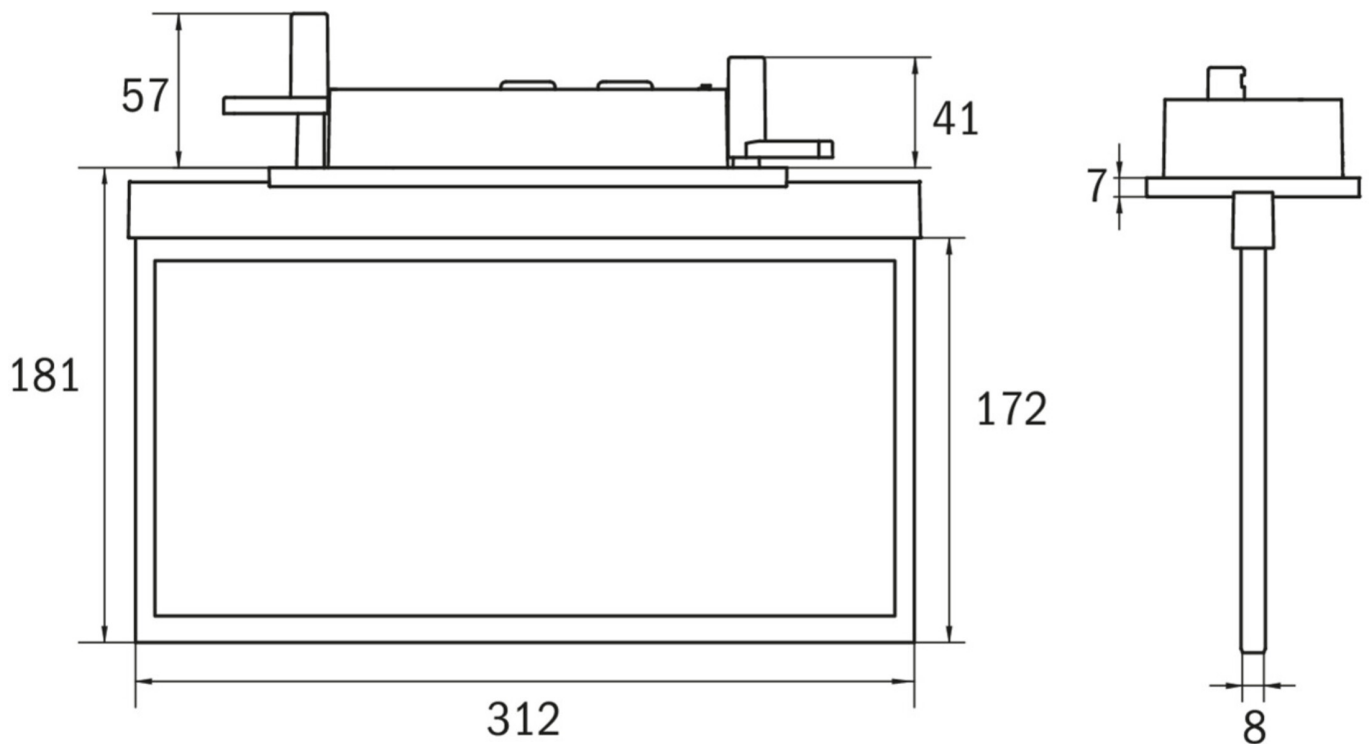

Art.-Nr: AXC408SC-E

Utgangsskilt lys

Takmontering, Selvkontroll (SC), 8 timer, 30 m, IP20, Sinkstøping, rustfritt stål

Moderne redningstegnlampe i sink-trykkstøpt for innfelt takmontering. Rednings- og rømningsveiene kan merkes enten på en eller begge sider.

Mer informasjon

www.rp-group.com/nb_NO/item/AXC408SC-E

TEKNISKE DATA

Type armatur	Utgangsskilt lys
Monteringstype	Takmontering
Deteksjonsområde	30 m
piktogram	sett
Lyspærer	LED
Koffertmateriale	Sinkstøping
Farge på huset	rustfritt stål
IP-beskyttelse)	IP20
Slagstyrke (IK)	≥ 3
Sertifisering	WEEE, CE, ENEC
beskyttelses klasse	2
overvåkning	SelfControl (SC)
Brotid	8 timer
Batteri	LiFePO4 6,4 V/1,2 Ah
Maks effekt.	2,6 W
Ytelse DS	1,7 W
Ytelse BS	0,9 W
Omgivelsestemperatur DS	-5 °C - 40 °C
Omgivelsestemperatur BS	-5 °C - 40 °C

dybde	80 mm
Bredde	312 mm
Høyde	181 mm
Installasjonslengde	176 mm
Installasjonsbredde	68 mm
Installasjonshøyde	40 mm
Vekt	1.64
Vekt inkludert emballasje	2.13
EAN	4262483022146

TEKNISK TEGNING

TILBEHØRSLISTE