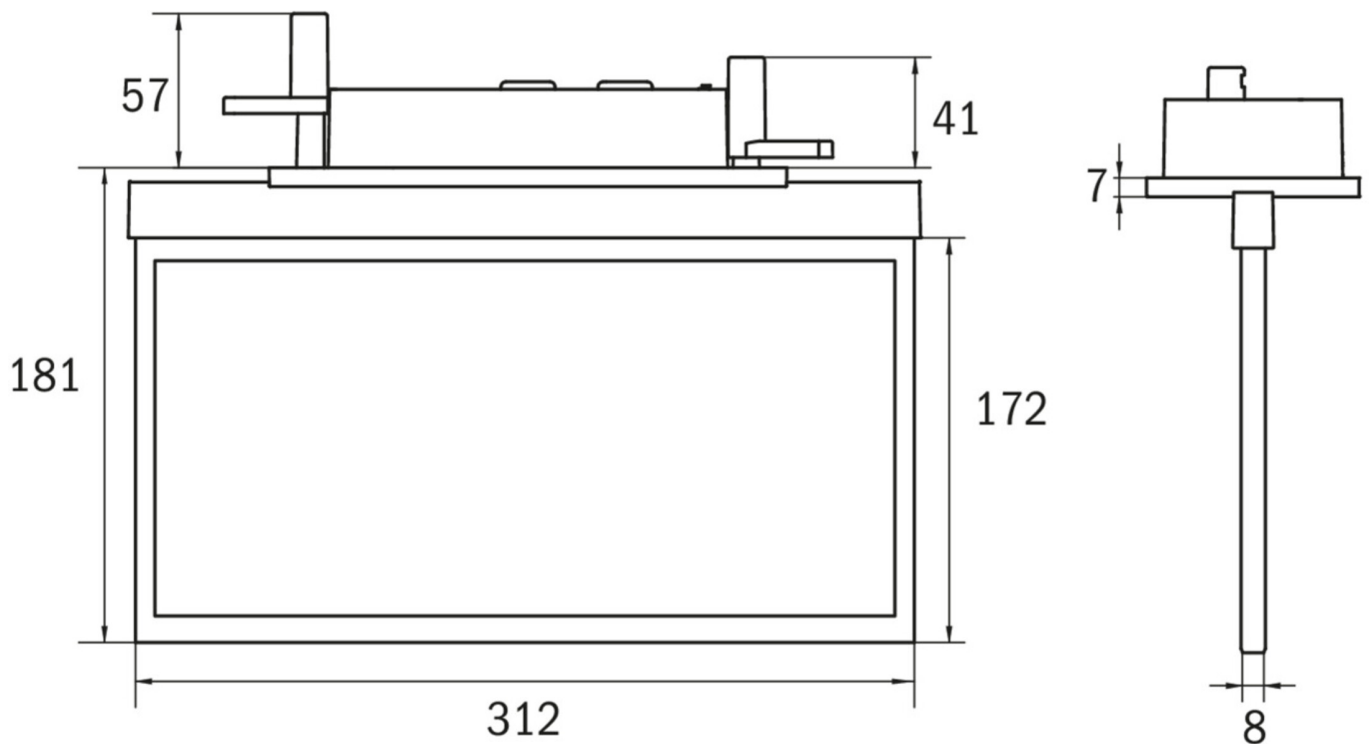

Art.-Nr: AXC408SC-AZ

Utgangsskilt lys

Takmontering, Selvkontroll (SC), 8 timer, 30 m, IP20, Sinkstøping, antrasitt

Moderne redningstegnlampe i sink-trykkstøpt for innfelt takmontering. Rednings- og rømningsveiene kan merkes enten på en eller begge sider.

Mer informasjon

[www.rp-group.com/nb_NO/item/
AXC408SC-AZ](http://www.rp-group.com/nb_NO/item/AXC408SC-AZ)

TEKNISKE DATA

Type armatur	Utgangsskilt lys
Monteringstype	Takmontering
Deteksjonsområde	30 m
piktogram	sett
Lyspærer	LED
Koffertmateriale	Sinkstøping
Farge på huset	antrasitt
IP-beskyttelse)	IP20
Slagstyrke (IK)	≥ 3
Sertifisering	WEEE, CE, ENEC
beskyttelses klasse	2
overvåkning	SelfControl (SC)
Brotid	8 timer
Batteri	LiFePO4 6,4 V/1,2 Ah
Maks effekt.	2,6 W
Ytelse DS	1,7 W
Ytelse BS	0,9 W
Omgivelsestemperatur DS	-5 °C - 40 °C
Omgivelsestemperatur BS	-5 °C - 40 °C

dybde	80 mm
Bredde	312 mm
Høyde	181 mm
Installasjonslengde	176 mm
Installasjonsbredde	68 mm
Installasjonshøyde	40 mm
Vekt	1.64
Vekt inkludert emballasje	2.13
EAN	4262483022139

TEKNISK TEGNING

TILBEHØRSLISTE