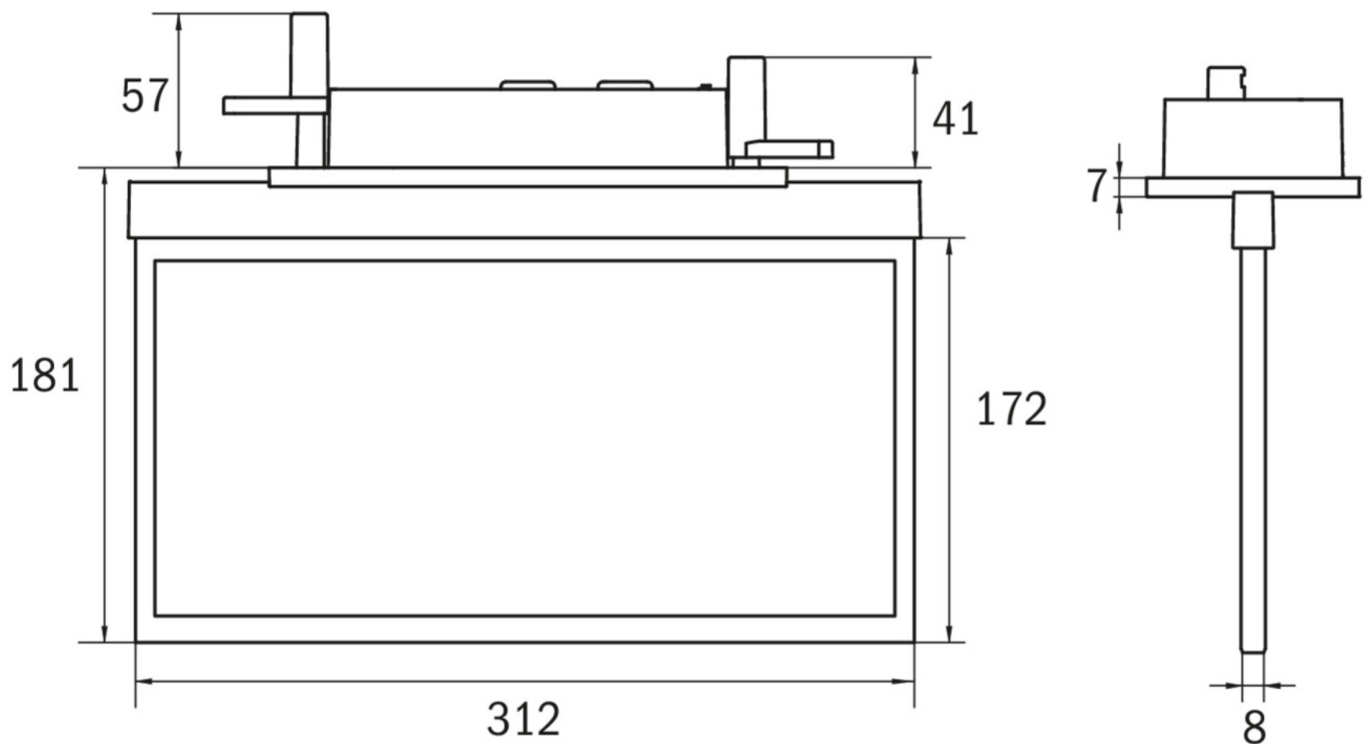

dybde	80 mm
Bredde	312 mm
Høyde	181 mm
Installasjonslengde	176 mm
Installasjonsbredde	68 mm
Installasjonshøyde	40 mm
Vekt	1.71
Vekt inkludert emballasje	2.2
Tverrsnitt for tilkobling	2.5 mm²
Koblingsinngang	Ja
Blokkering av nødlys	Ja
Batteritilkobling	Støpsel
Dimmefunksjon	Ja
Tolltariffnummer	94056180
EAN	4260682153579

TEKNISK TEGNING