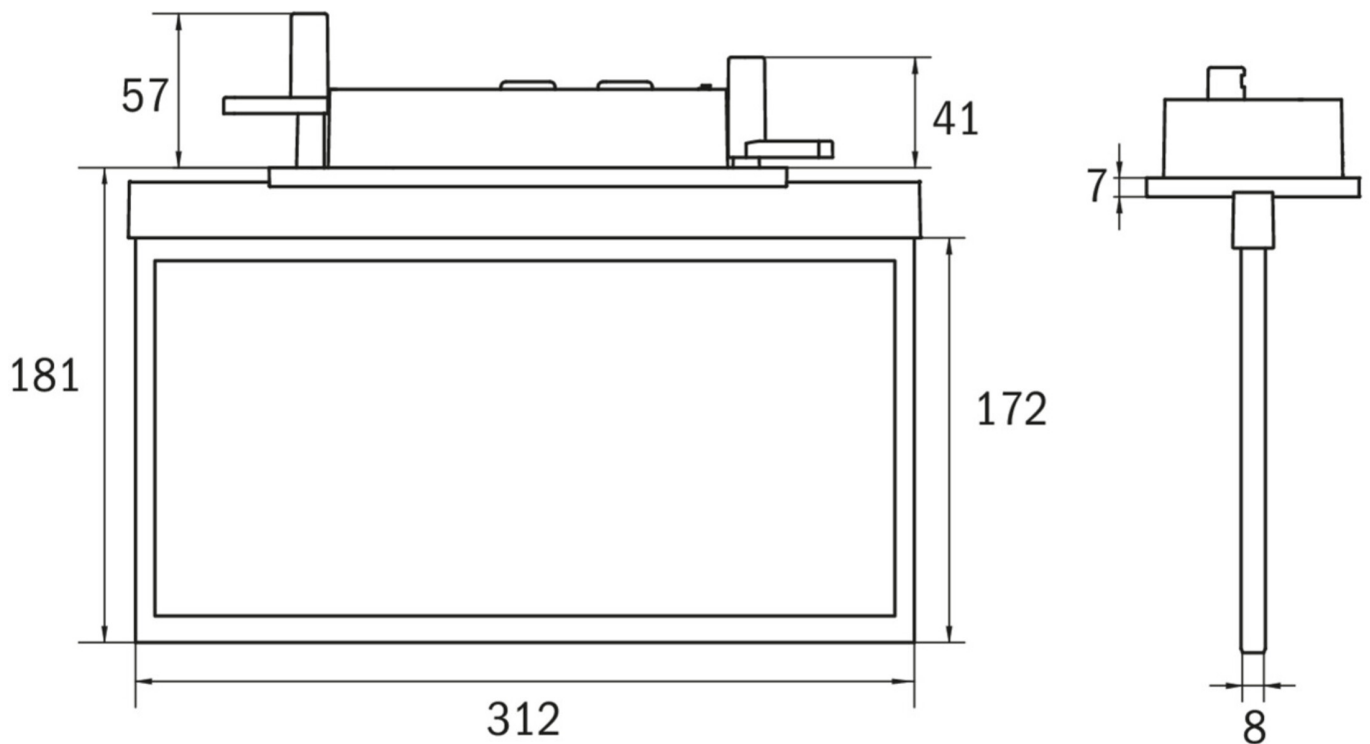

dybde	80 mm
Bredde	312 mm
Høyde	181 mm
Installasjonslengde	176 mm
Installasjonsbredde	68 mm
Installasjonshøyde	40 mm
Vekt	1.71
Vekt inkludert emballasje	2.2
Tverrsnitt for tilkobling	2.5 mm²
Koblingsinngang	Ja
Blokkering av nødlys	Ja
Batteritilkobling	Støpsel
Dimmefunksjon	Ja
Tolltariffnummer	94056180
EAN	4260682154842

TEKNISK TEGNING