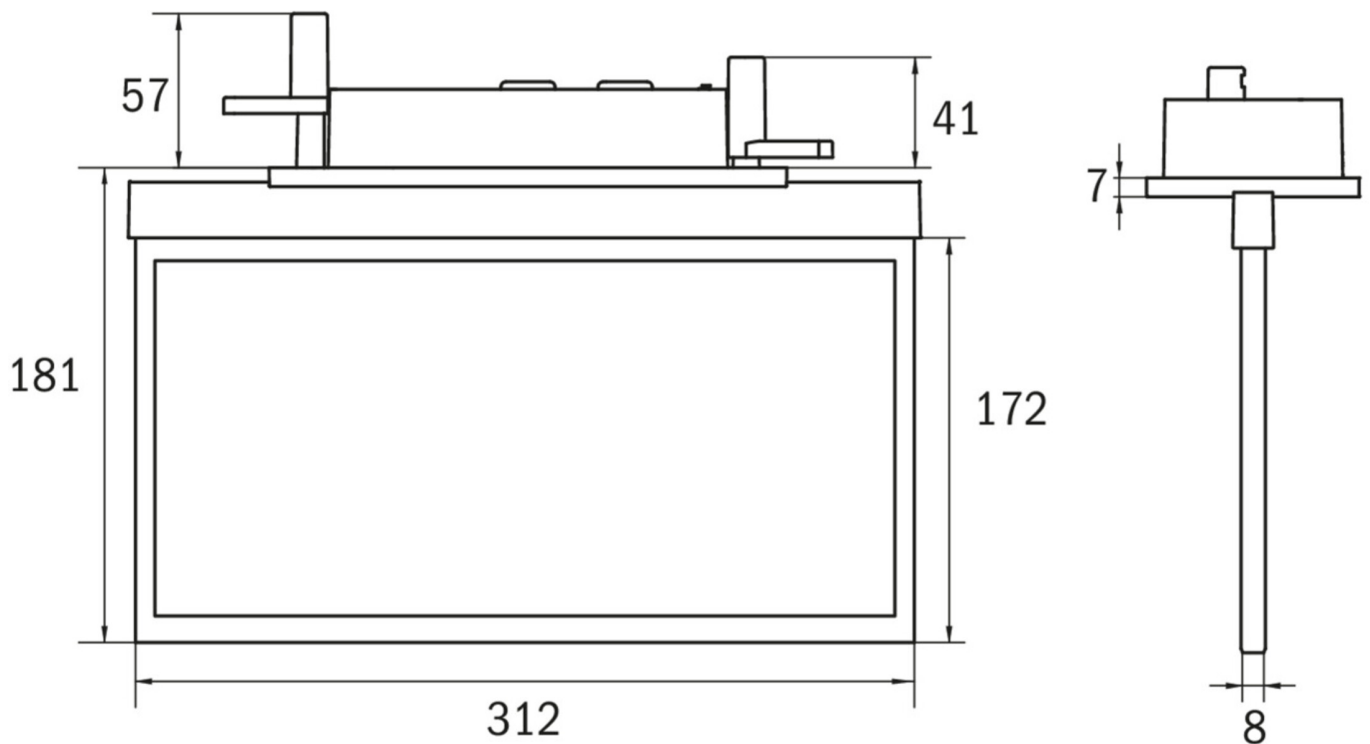

dybde	80 mm
Bredde	312 mm
Høyde	181 mm
Installasjonslengde	176 mm
Installasjonsbredde	68 mm
Installasjonshøyde	40 mm
Vekt	1.71
Vekt inkludert emballasje	2.2
Tverrsnitt for tilkobling	2.5 mm²
Koblingsinngang	Ja
Blokkering av nødlys	Ja
Batteritilkobling	Støpsel
Dimmefunksjon	Ja
Tolltariffnummer	94056180
EAN	4260682153586

TEKNISK TEGNING