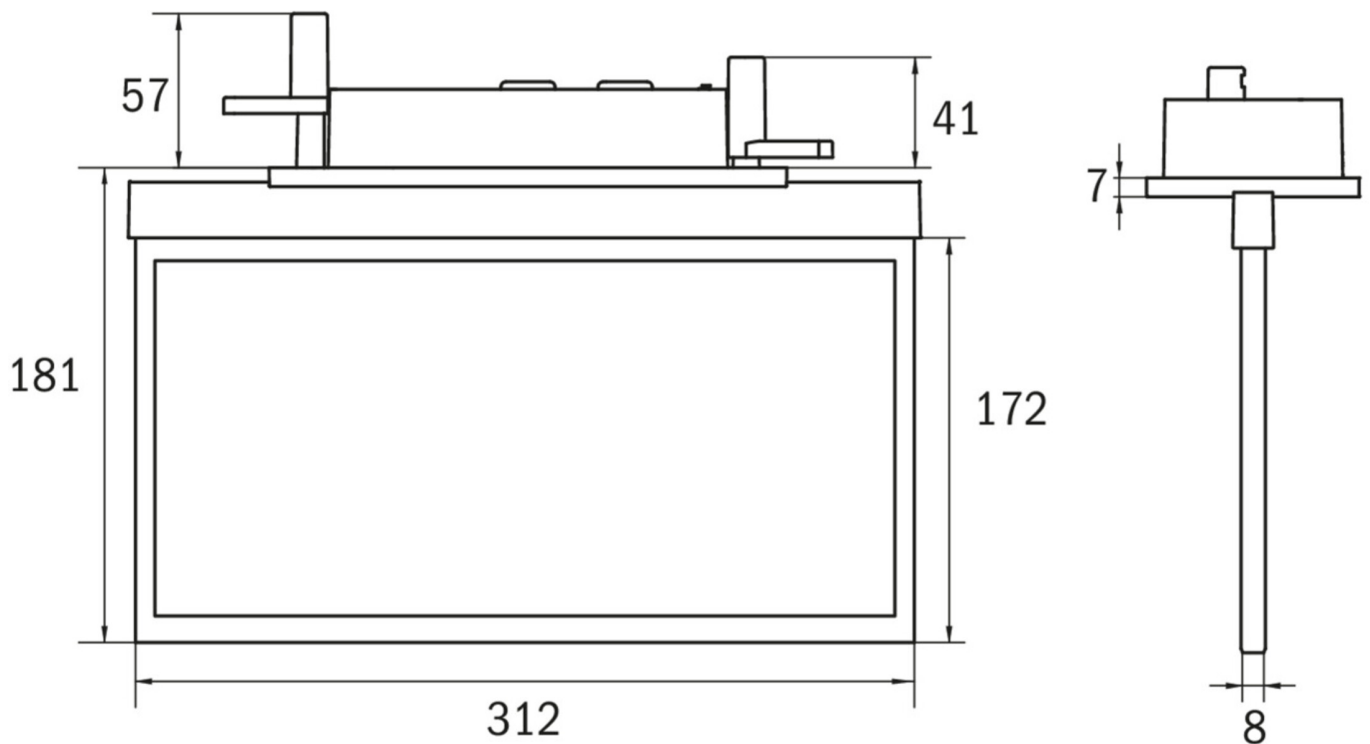

Art.-Nr: AXC403SC
Utgangsskilt lys
Takmontering, Selvkontroll, 3 timer, 30 m, IP20, Sinkstøping, hvit

Mer informasjon

TEKNISKE DATA

Type armatur	Utgangsskilt lys
Monteringstype	Takmontering
Deteksjonsområde	30 m
piktogram	sett
Lyspærer	LED
Koffertmateriale	Sinkstøping
Farge på huset	hvit
IP-beskyttelse)	IP20
Slagstyrke (IK)	≥ 3
Sertifisering	WEEE, CE, ENEC
beskyttelses klasse	2
overvåkning	SelfControl
Brotid	3 timer
Batteri	LFP3212.K-SET-2AKKU
Maks effekt.	4,2 W
Ytelse DS	3,4 W
Ytelse BS	0,9 W
Omgivelsestemperatur DS	-5 °C - 40 °C
Omgivelsestemperatur BS	-5 °C - 40 °C
dybde	80 mm
Bredde	312 mm
Høyde	181 mm
Installasjonslengde	176 mm

Installasjonsbredde	68 mm
Installasjonshøyde	40 mm
Vekt	1.64
Vekt inkludert emballasje	2.13
Tolltariffnummer	94056180
EAN	4260766555206

TEKNISK TEGNING

TILBEHØRSLISTE

AM-XBE -

Fra: 24.07.2024 - Det tas forbehold om tekniske endringer og feil.