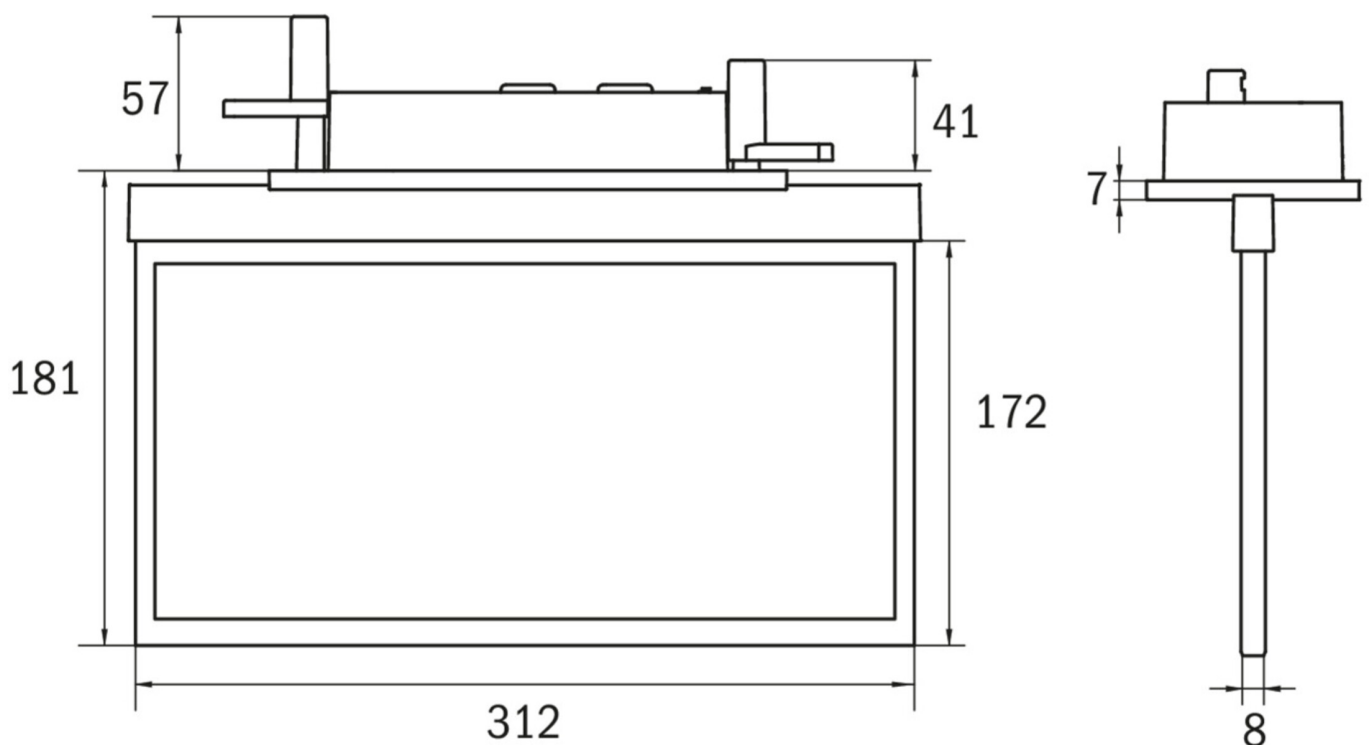

Art.-Nr: AXC403SC-AZ

Utgangsskilt lys

Takmontering, Selvkontroll, 3 timer, 30 m, IP20, Sinkstøping, antrasitt

Mer informasjon

TEKNISKE DATA

Type armatur	Utgangsskilt lys
Monteringstype	Takmontering
Deteksjonsområde	30 m
piktogram	sett
Lyspærer	LED
Koffertmateriale	Sinkstøping
Farge på huset	antrasitt
IP-beskyttelse)	IP20
Slagstyrke (IK)	≥ 3
Sertifisering	WEEE, CE, ENEC
beskyttelses klasse	2
overvåkning	SelfControl
Brotid	3 timer
Batteri	LFP3212.K-SET-2AKKU
Maks effekt.	4,2 W
Ytelse DS	3,4 W
Ytelse BS	0,9 W
Omgivelsestemperatur DS	-5 °C - 40 °C
Omgivelsestemperatur BS	-5 °C - 40 °C
dybde	80 mm
Bredde	312 mm
Høyde	181 mm
Installasjonslengde	176 mm

Installasjonsbredde	68 mm
Installasjonshøyde	40 mm
Vekt	1.64
Vekt inkludert emballasje	2.13
Tolltariffnummer	94056180
EAN	4260766555213

TEKNISK TEGNING

TILBEHØRSLISTE

AM-XBE -

Fra: 24.07.2024 - Det tas forbehold om tekniske endringer og feil.