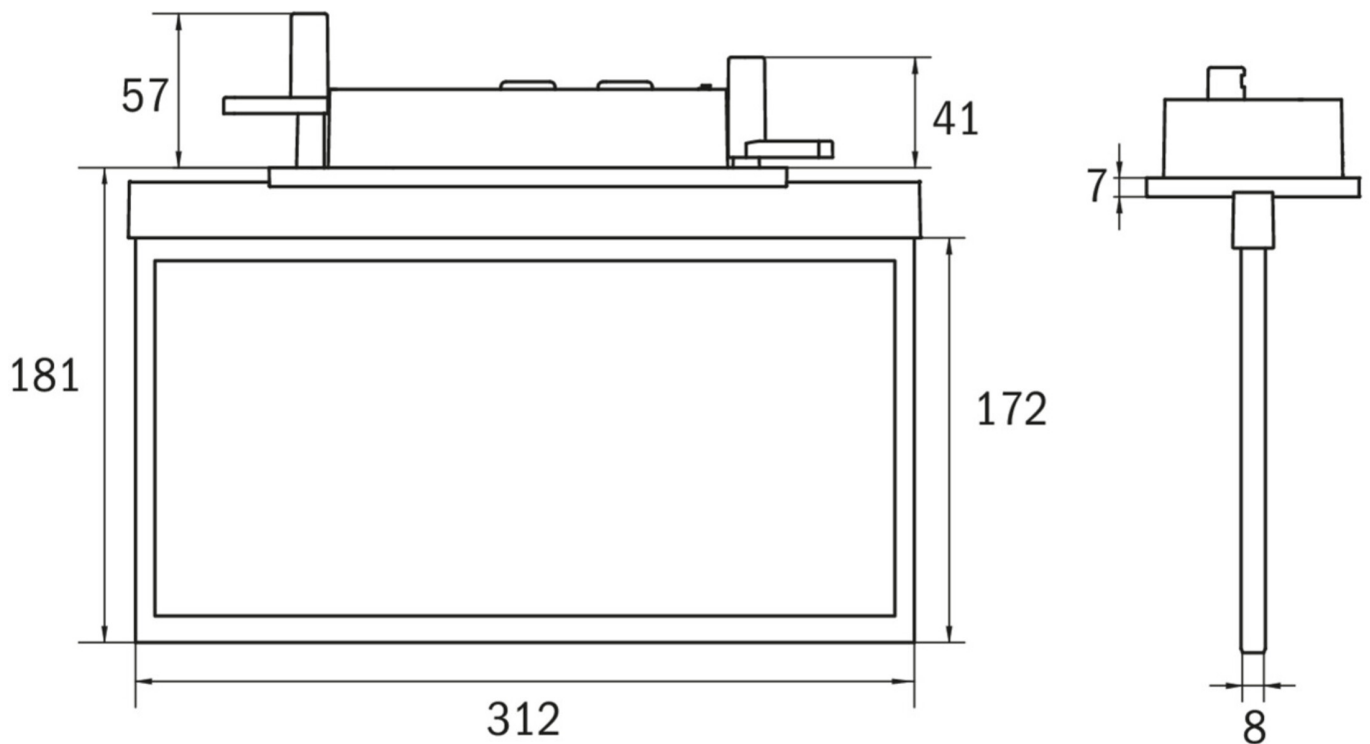

dybde	80 mm
Bredde	312 mm
Høyde	181 mm
Installasjonslengde	176 mm
Installasjonsbredde	68 mm
Installasjonshøyde	40 mm
Vekt	1.71
Vekt inkludert emballasje	2.2
Tverrsnitt for tilkobling	2.5 mm²
Koblingsinngang	Ja
Blokkering av nødlys	Ja
Batteritilkobling	Støpsel
Dimmefunksjon	Ja
Tolltariffnummer	94056180
EAN	4260682152558

TEKNISK TEGNING