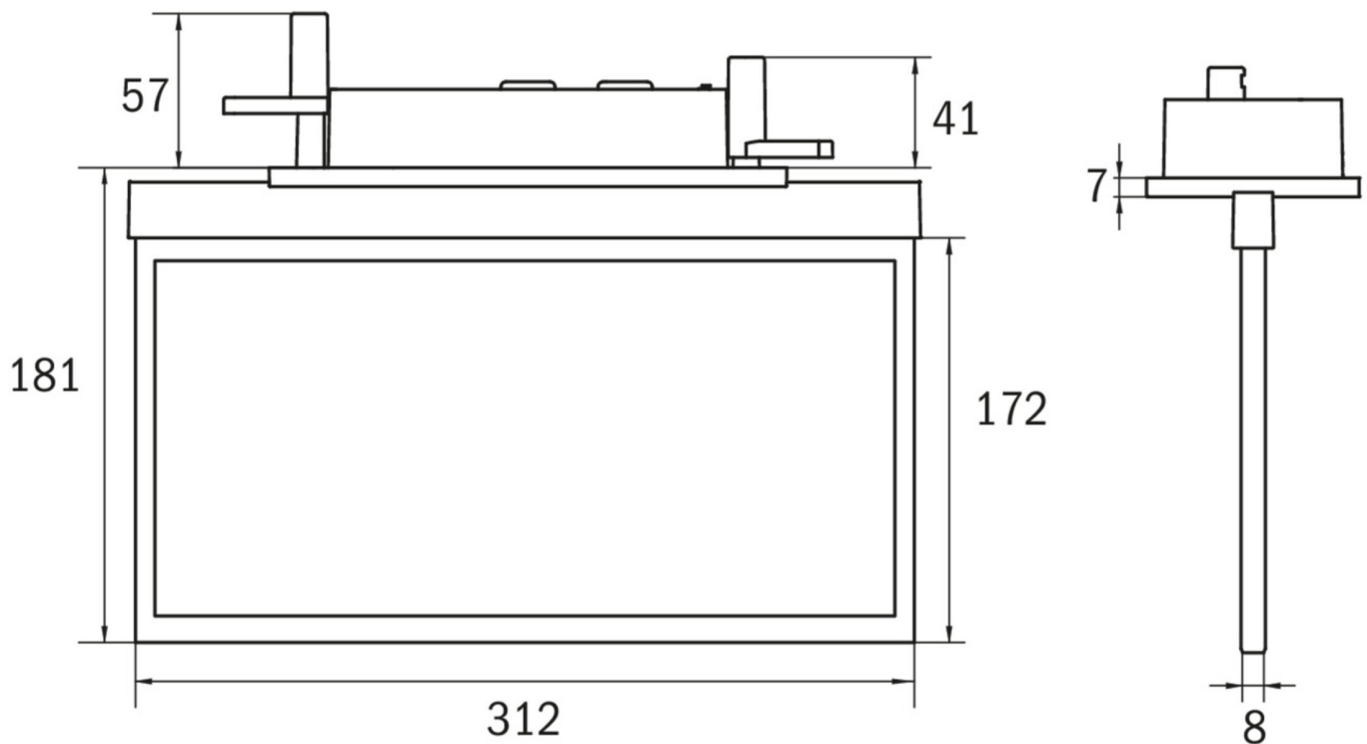

dybde	80 mm
Bredde	312 mm
Høyde	181 mm
Installasjonslengde	176 mm
Installasjonsbredde	68 mm
Installasjonshøyde	40 mm
Vekt	1.71
Vekt inkludert emballasje	2.2
Tverrsnitt for tilkobling	2.5 mm²
Koblingsinngang	Ja
Blokkering av nødlys	Ja
Batteritilkobling	Støpsel
Dimmefunksjon	Ja
Tolltariffnummer	94056180
EAN	4260682152572

TEKNISK TEGNING