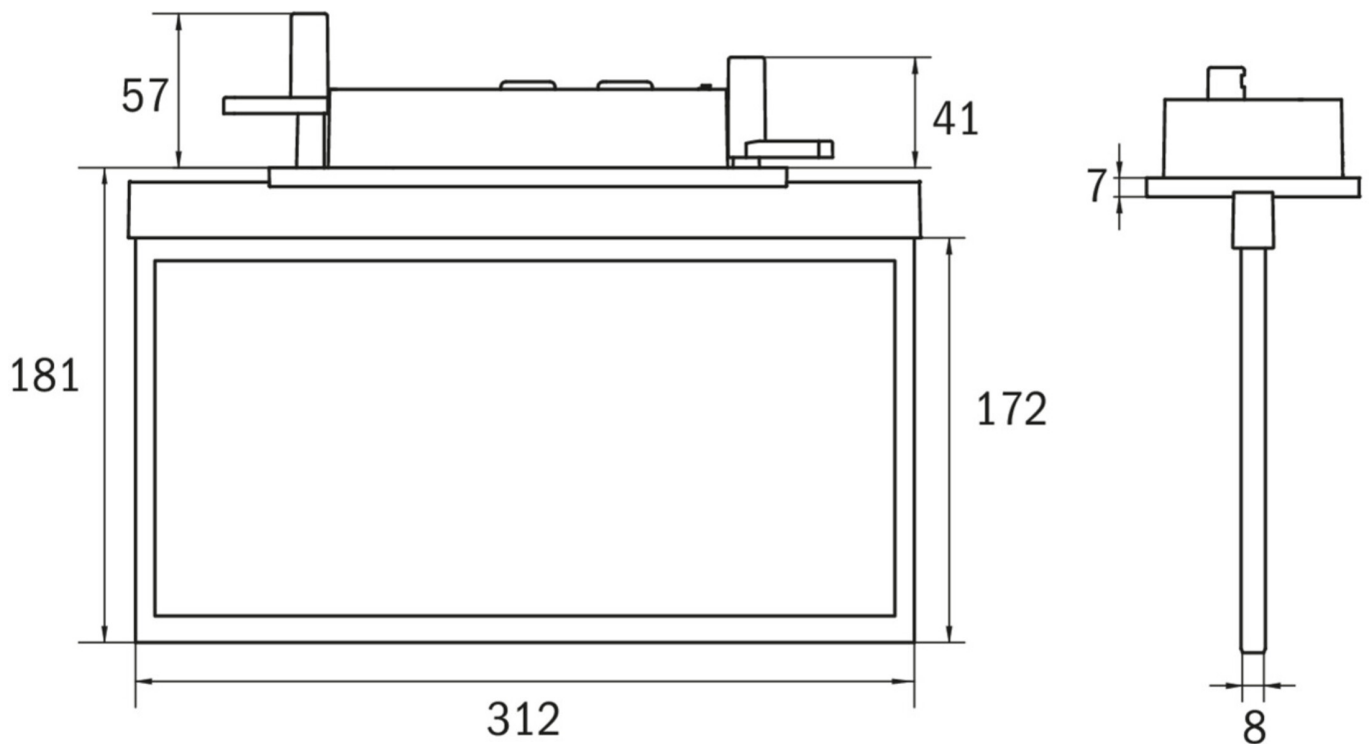

dybde	80 mm
Bredde	312 mm
Høyde	181 mm
Installasjonslengde	176 mm
Installasjonsbredde	68 mm
Installasjonshøyde	40 mm
Vekt	1.71
Vekt inkludert emballasje	2.2
Tverrsnitt for tilkobling	2.5 mm²
Koblingsinngang	Ja
Blokkering av nødlys	Ja
Batteritilkobling	Støpsel
Dimmefunksjon	Ja
Tolltariffnummer	94056180
EAN	4260682152565

TEKNISK TEGNING