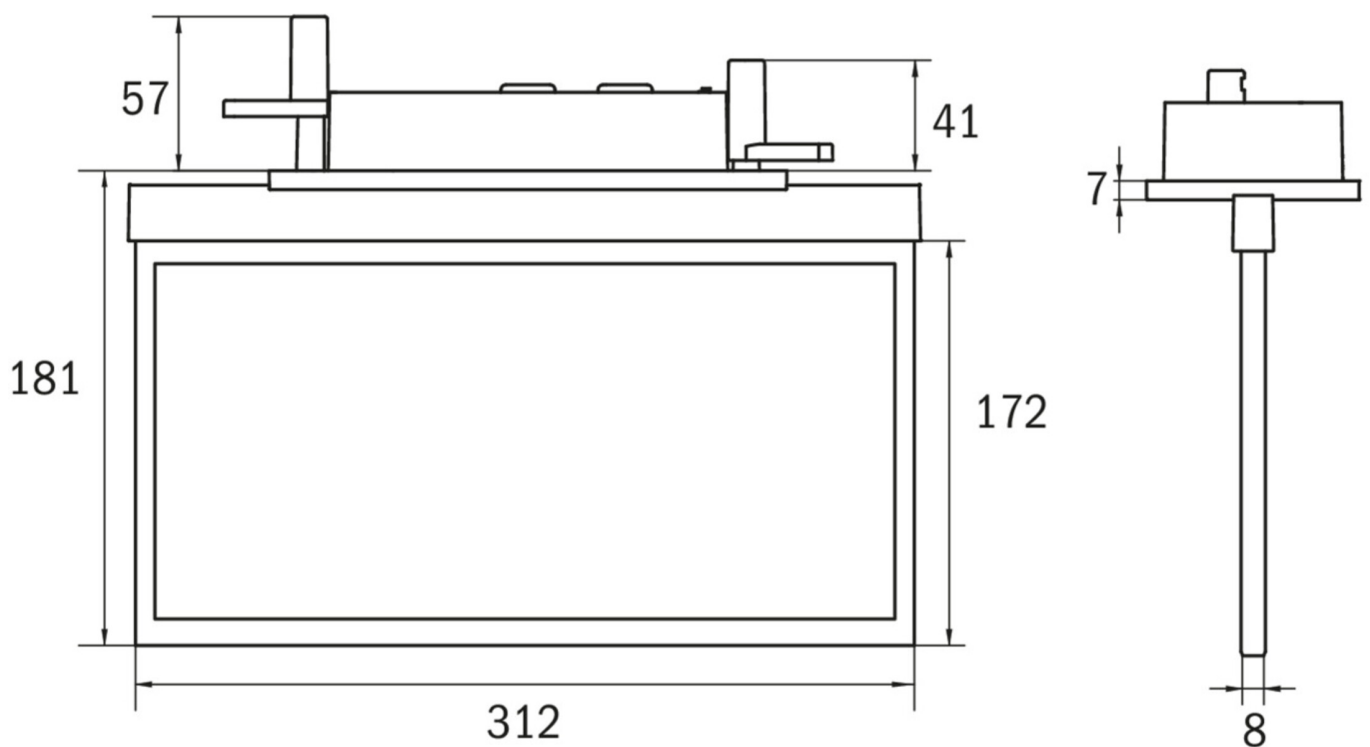

Art.-Nr: AXC401SC
Utgangsskilt lys omsorg
Takmontering, Selvkontroll, 1 time, 30 m, IP20, Sinkstøping, hvit

Mer informasjon

TEKNISKE DATA

Type armatur	Utgangsskilt lys
Monteringstype	Takmontering
Deteksjonsområde	30 m
piktogram	sett
Lyspærer	LED
Koffertmateriale	Sinkstøping
Farge på huset	hvit
IP-beskyttelse)	IP20
Slagstyrke (IK)	≥ 3
Sertifisering	WEEE, CE, ENEC
beskyttelses klasse	2
overvåkning	SelfControl
Brotid	1 time
Batteri	LFP3212.K-SET-2AKKU
Maks effekt.	4,2 W
Ytelse DS	3,4 W
Ytelse BS	0,9 W
Omgivelsestemperatur DS	-5 °C - 40 °C
Omgivelsestemperatur BS	-5 °C - 40 °C
dybde	80 mm
Bredde	312 mm
Høyde	181 mm
Installasjonslengde	176 mm

Installasjonsbredde	68 mm
Installasjonshøyde	40 mm
Vekt	1.71
Vekt inkludert emballasje	2.2
Tolltariffnummer	94056180
EAN	4260766555176

TEKNISK TEGNING

TILBEHØRSLISTE

AM-XBE -

Fra: 16.07.2024 - Det tas forbehold om tekniske endringer og feil.