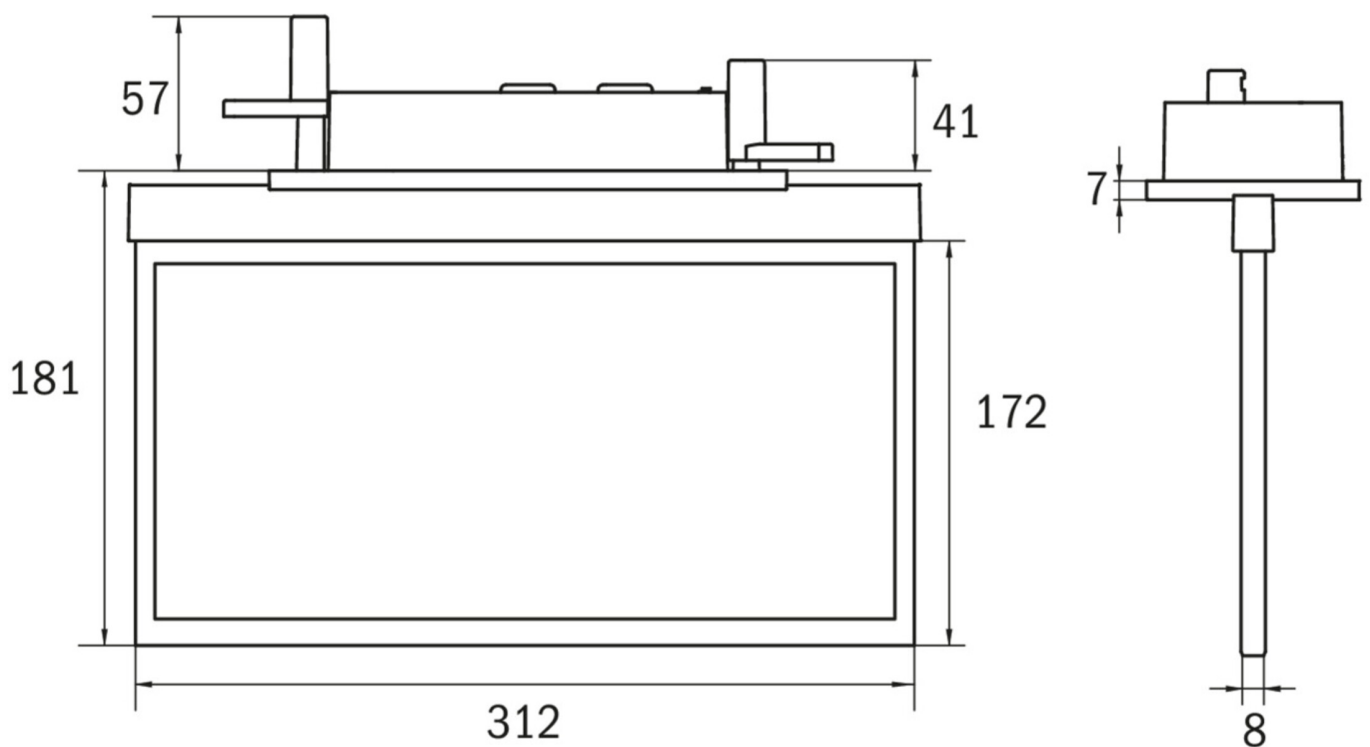

Art.-Nr: AXC401SC-E
Utgangsskilt lys omsorg
Takmontering, Selvkontroll, 1 time, 30 m, IP20, Sinkstøping,
rustfritt stål

Mer informasjon

TEKNISKE DATA

Type armatur	Utgangsskilt lys
Monteringstype	Takmontering
Deteksjonsområde	30 m
piktogram	sett
Lyspærer	LED
Koffertmateriale	Sinkstøping
Farge på huset	rustfritt stål
IP-beskyttelse)	IP20
Slagstyrke (IK)	≥ 3
Sertifisering	WEEE, CE, ENEC
beskyttelses klasse	2
overvåkning	SelfControl
Brotid	1 time
Batteri	LFP3212.K-SET-2AKKU
Maks effekt.	4,2 W
Ytelse DS	3,4 W
Ytelse BS	0,9 W
Omgivelsestemperatur DS	-5 °C - 40 °C
Omgivelsestemperatur BS	-5 °C - 40 °C
dybde	80 mm
Bredde	312 mm
Høyde	181 mm
Installasjonslengde	176 mm

Installasjonsbredde	68 mm
Installasjonshøyde	40 mm
Vekt	1.71
Vekt inkludert emballasje	2.2
Tolltariffnummer	94056180
EAN	4260766555190

TEKNISK TEGNING

TILBEHØRSLISTE

AM-XBE -

Fra: 16.07.2024 - Det tas forbehold om tekniske endringer og feil.