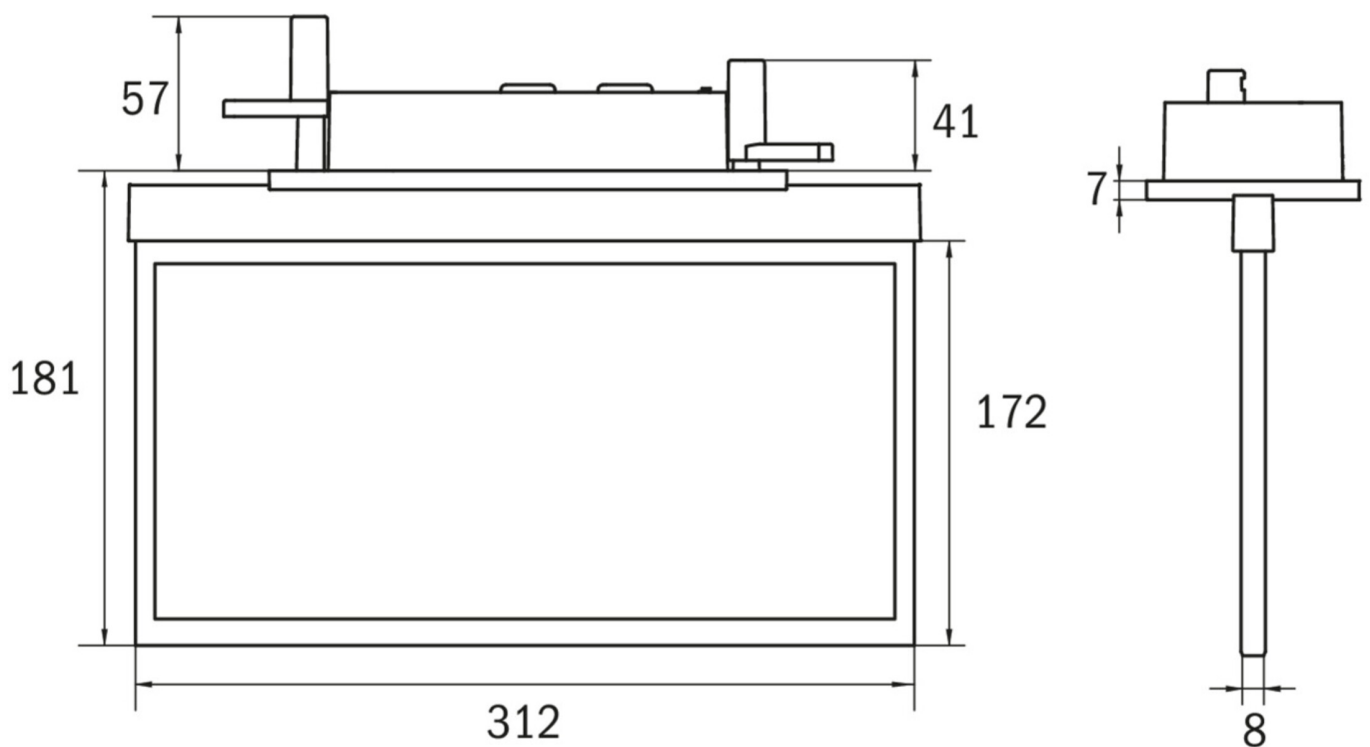

Art.-Nr: AXC401SC-AZ
Utgangsskilt lys omsorg
Takmontering, Selvkontroll, 1 time, 30 m, IP20, Sinkstøping,
antrasitt

Mer informasjon

TEKNISKE DATA

Type armatur	Utgangsskilt lys
Monteringstype	Takmontering
Deteksjonsområde	30 m
piktogram	sett
Lyspærer	LED
Koffertmateriale	Sinkstøping
Farge på huset	antrasitt
IP-beskyttelse)	IP20
Slagstyrke (IK)	≥ 3
Sertifisering	WEEE, CE, ENEC
beskyttelses klasse	2
overvåkning	SelfControl
Brotid	1 time
Batteri	LFP3212.K-SET-2AKKU
Maks effekt.	4,2 W
Ytelse DS	3,4 W
Ytelse BS	0,9 W
Omgivelsestemperatur DS	-5 °C - 40 °C
Omgivelsestemperatur BS	-5 °C - 40 °C
dybde	80 mm
Bredde	312 mm
Høyde	181 mm
Installasjonslengde	176 mm

Installasjonsbredde	68 mm
Installasjonshøyde	40 mm
Vekt	1.71
Vekt inkludert emballasje	2.2
Tolltariffnummer	94056180
EAN	4260766555183

TEKNISK TEGNING

TILBEHØRSLISTE

AM-XBE -

Fra: 16.07.2024 - Det tas forbehold om tekniske endringer og feil.