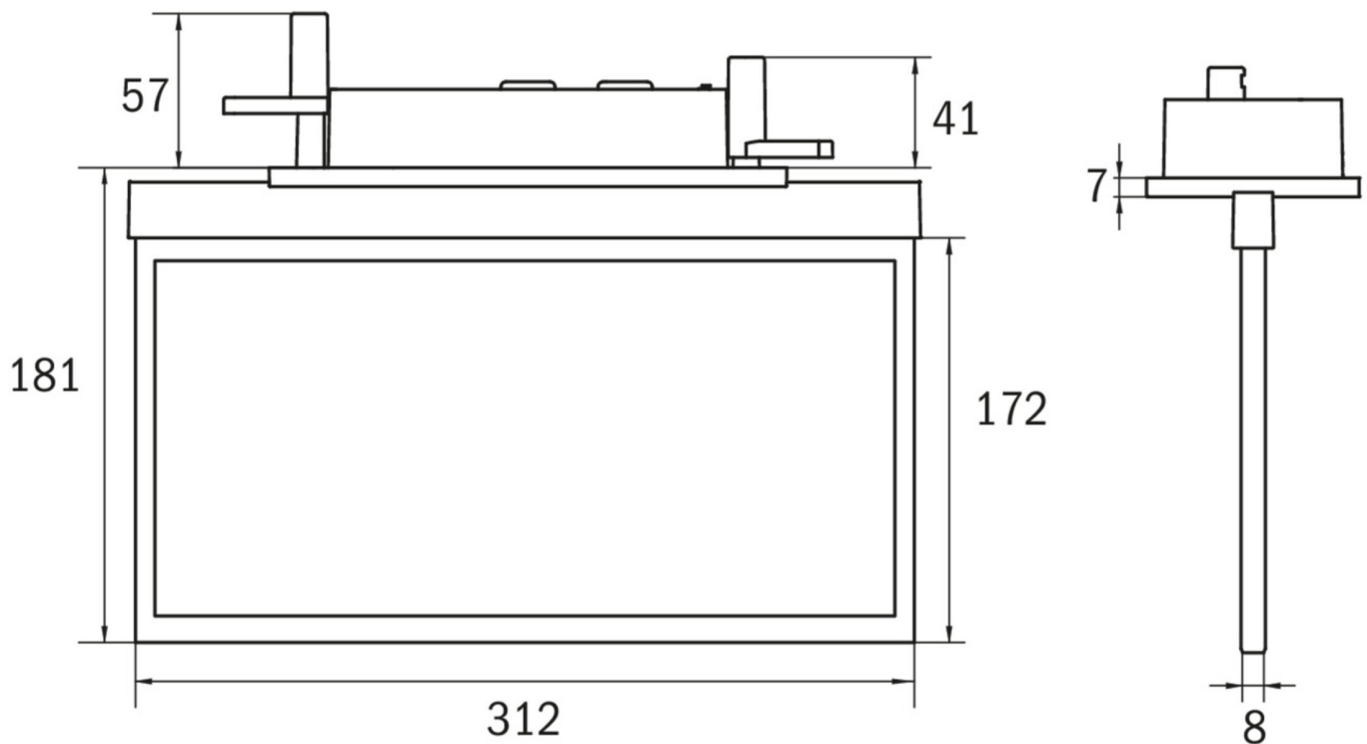

Bredde	312 mm
Høyde	181 mm
Installasjonslengde	176 mm
Installasjonsbredde	68 mm
Installasjonshøyde	40 mm
Vekt	1.56
Vekt inkludert emballasje	2.05
Tverrsnitt for tilkobling	2.5 mm²
Koblingsinngang	Ja
Blokkering av nødlys	Nei
Batteritilkobling	Nei
Dimmefunksjon	Ja
Tolltariffnummer	94056180
Opprinnelsesland	DEUTSCHLAND
EAN	4260349828352

TEKNISK TEGNING