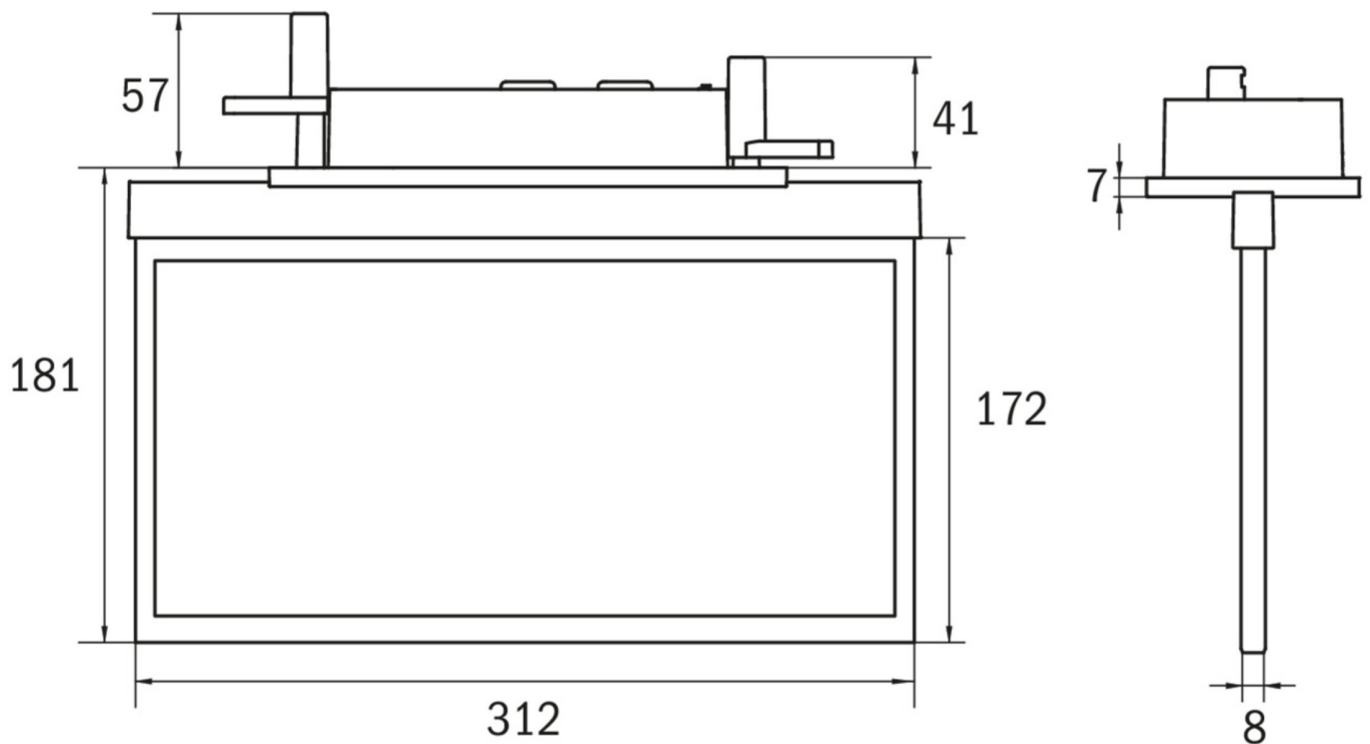

Bredde	312 mm
Høyde	181 mm
Installasjonslengde	176 mm
Installasjonsbredde	68 mm
Installasjonshøyde	40 mm
Vekt	1.56
Vekt inkludert emballasje	2.05
Tverrsnitt for tilkobling	2.5 mm²
Koblingsinngang	Ja
Blokkering av nødlys	Nei
Batteritilkobling	Nei
Dimmefunksjon	Ja
Tolltariffnummer	94056180
Opprinnelsesland	DEUTSCHLAND
EAN	4260581715397

TEKNISK TEGNING