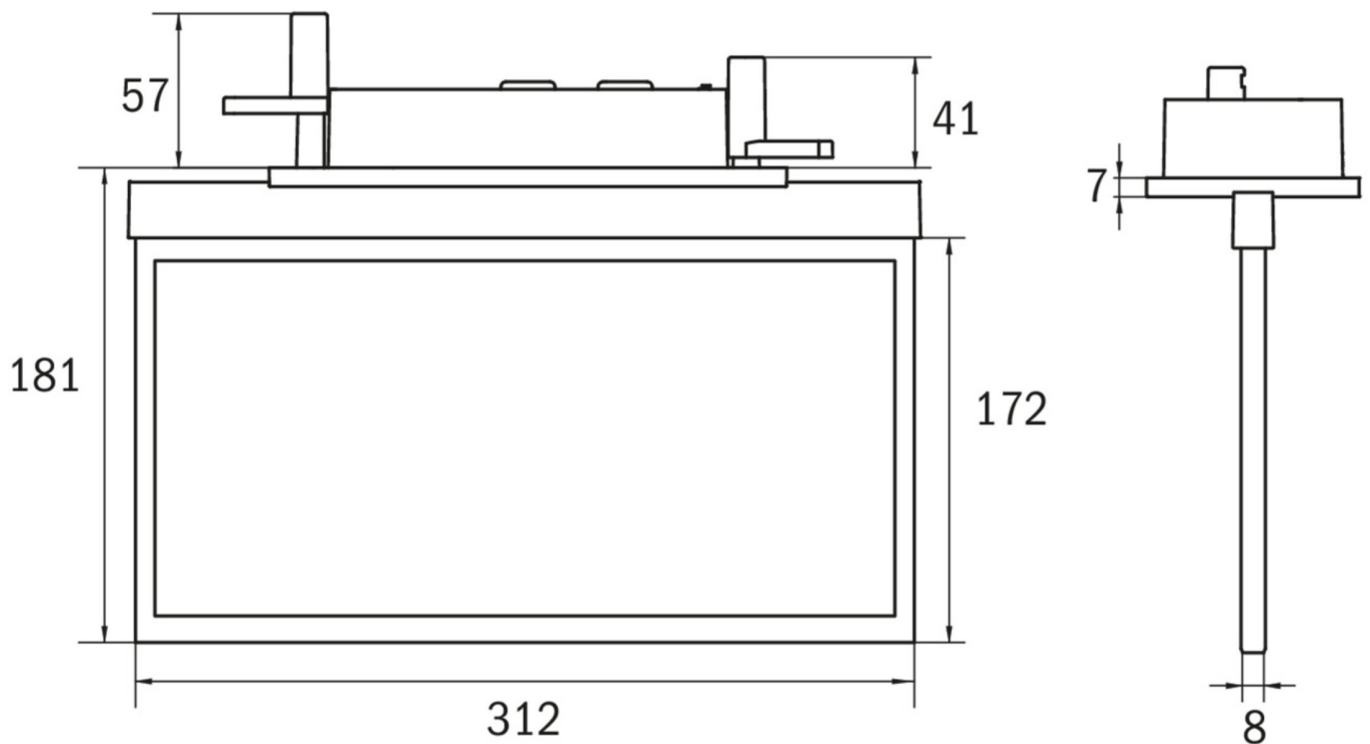

Bredde	312 mm
Høyde	181 mm
Installasjonslengde	176 mm
Installasjonsbredde	68 mm
Installasjonshøyde	40 mm
Vekt	1.56
Vekt inkludert emballasje	2.05
Tverrsnitt for tilkobling	2.5 mm²
Koblingsinngang	Ja
Blokkering av nødlys	Nei
Batteritilkobling	Nei
Dimmefunksjon	Ja
Tolltariffnummer	94056180
Opprinnelsesland	DEUTSCHLAND
EAN	4260581715380

TEKNISK TEGNING