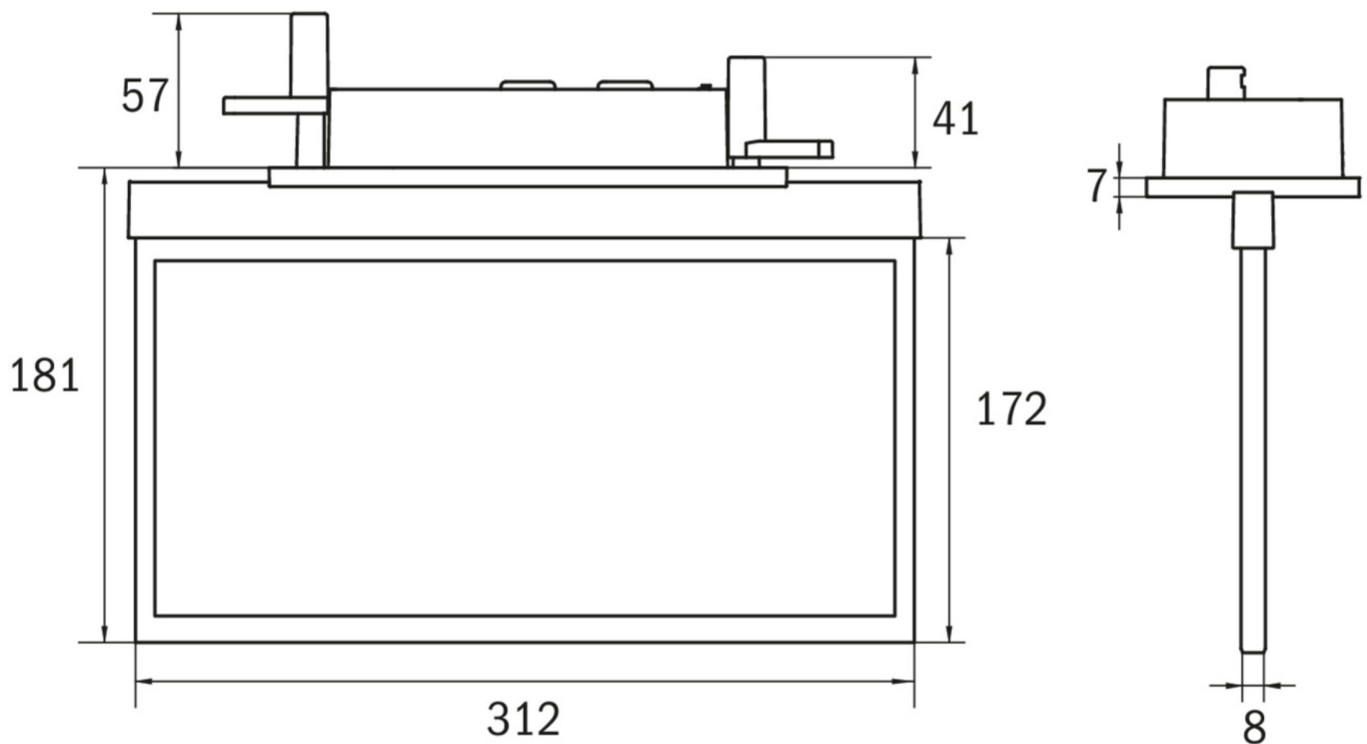

Bredde	312 mm
Høyde	181 mm
Installasjonslengde	176 mm
Installasjonsbredde	68 mm
Installasjonshøyde	40 mm
Vekt	1.53
Vekt inkludert emballasje	2.02
Tverrsnitt for tilkobling	1.5 mm²
Koblingsinngang	Nei
Blokkering av nødlys	Nei
Batteritilkobling	Nei
Dimmefunksjon	Nei
Tolltariffnummer	94056180
Opprinnelsesland	DEUTSCHLAND
EAN	4260581715359

TEKNISK TEGNING