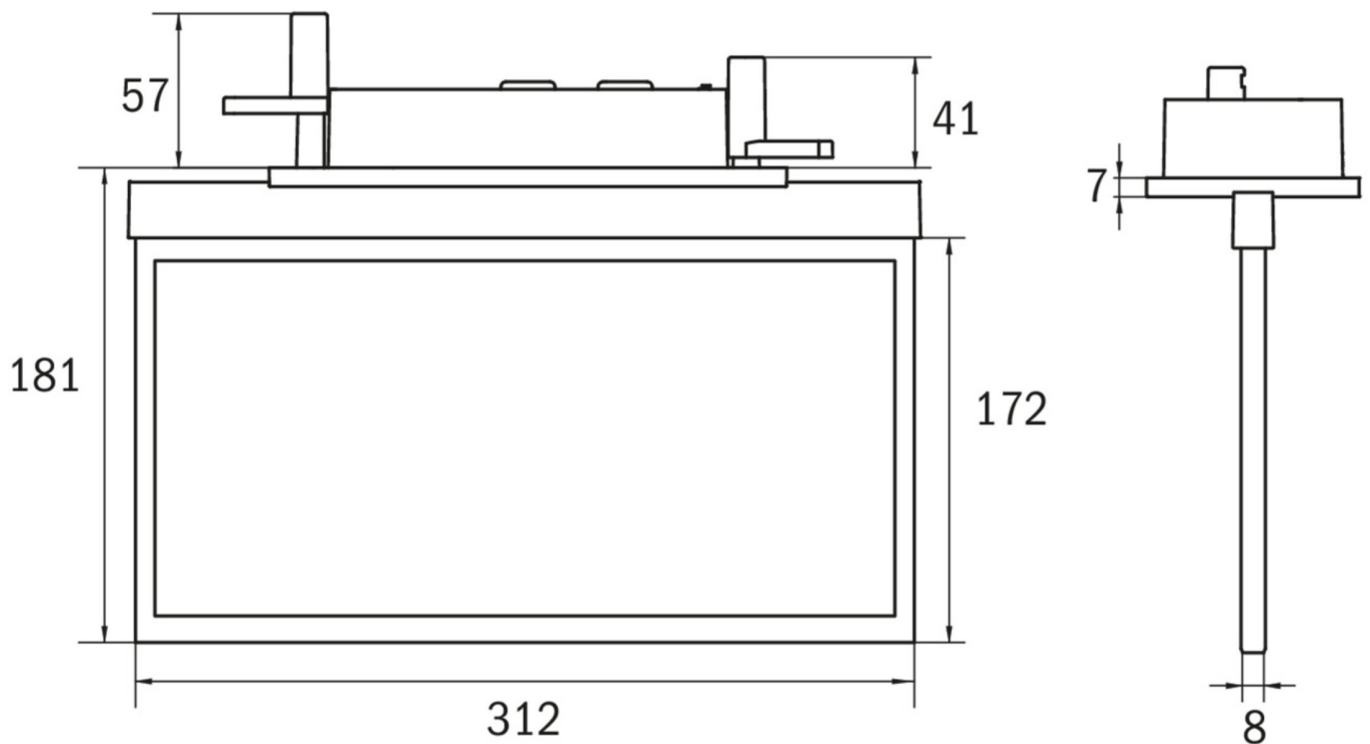

Bredde	312 mm
Høyde	181 mm
Installasjonslengde	176 mm
Installasjonsbredde	68 mm
Installasjonshøyde	40 mm
Vekt	1.53
Vekt inkludert emballasje	2.02
Tverrsnitt for tilkobling	1.5 mm²
Koblingsinngang	Nei
Blokkering av nødlys	Nei
Batteritilkobling	Nei
Dimmefunksjon	Nei
Tolltariffnummer	94056180
Opprinnelsesland	DEUTSCHLAND
EAN	4260581715373

TEKNISK TEGNING