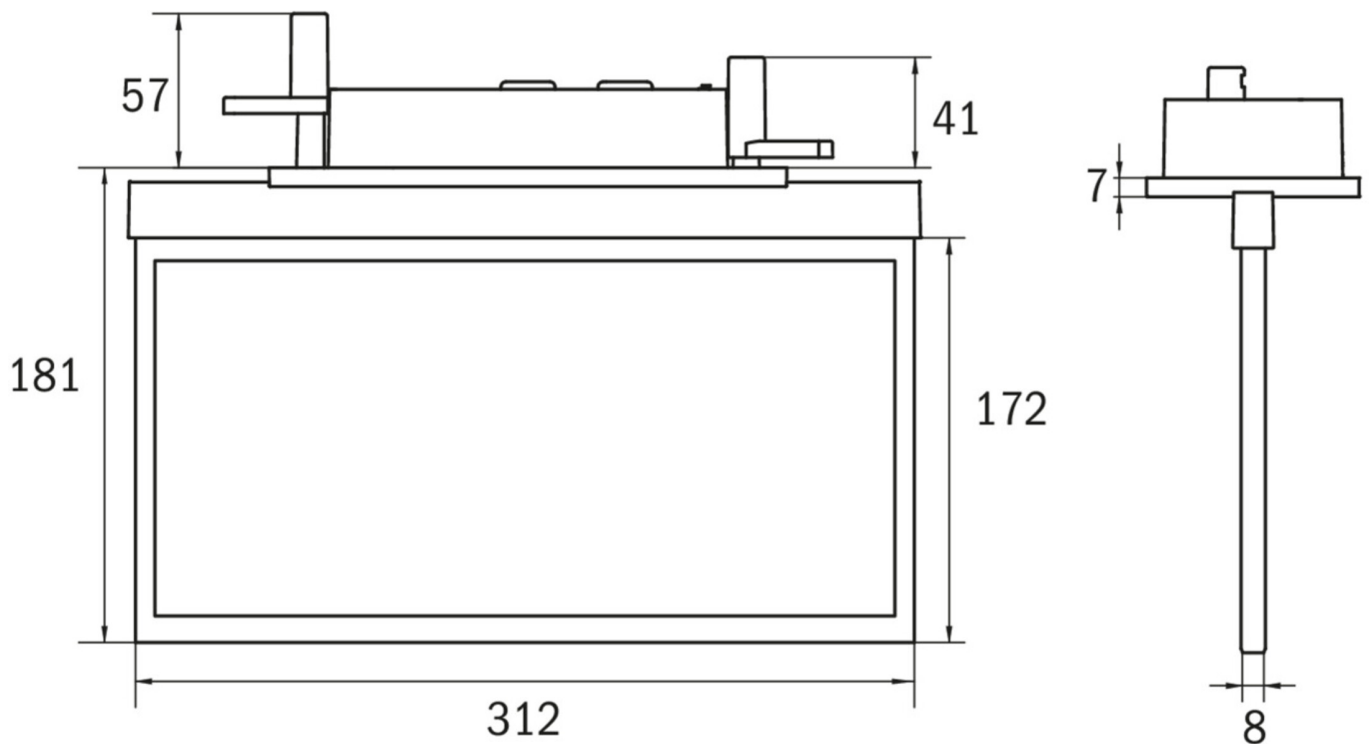

Bredde	312 mm
Høyde	181 mm
Installasjonslengde	176 mm
Installasjonsbredde	68 mm
Installasjonshøyde	40 mm
Vekt	1.53
Vekt inkludert emballasje	2.02
Tverrsnitt for tilkobling	1.5 mm²
Koblingsinngang	Nei
Blokkering av nødlys	Nei
Batteritilkobling	Nei
Dimmefunksjon	Nei
Tolltariffnummer	94056180
Opprinnelsesland	DEUTSCHLAND
EAN	4260581715366

TEKNISK TEGNING