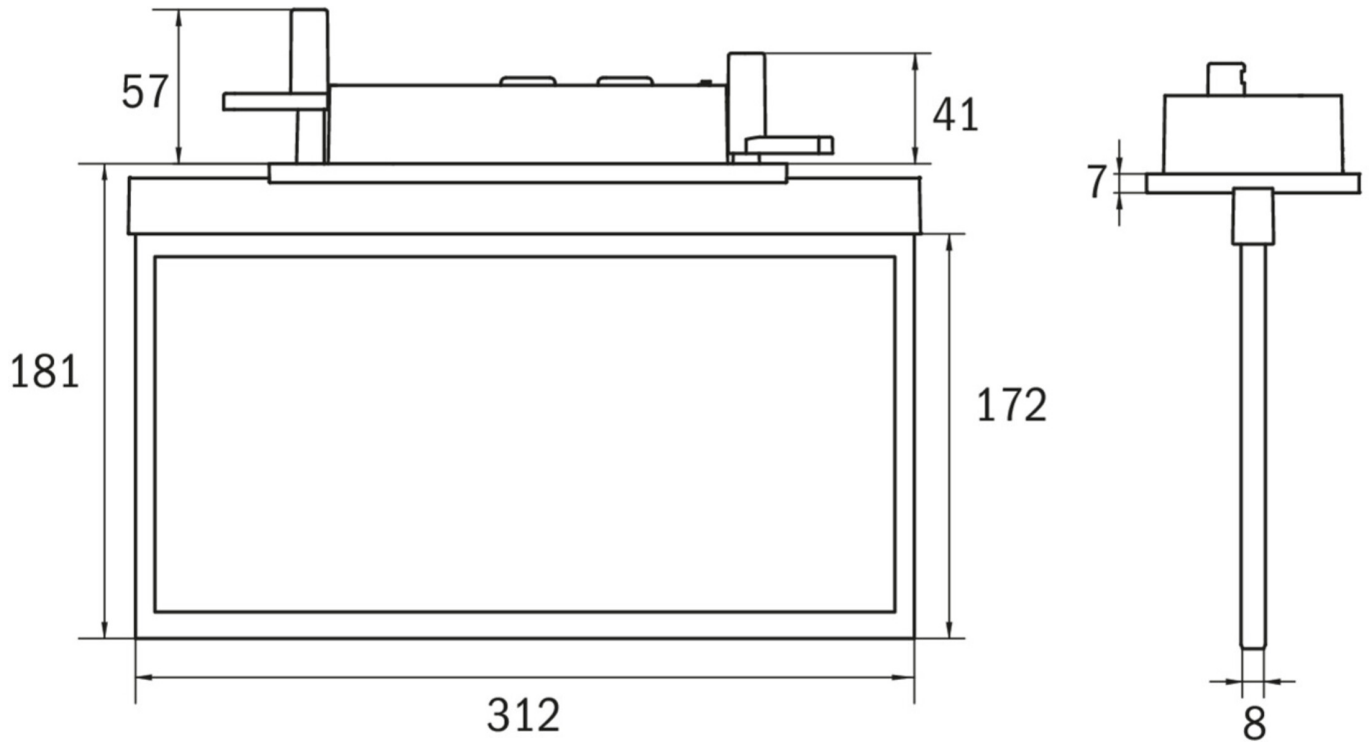

TEKNISK TEGNING

TILBEHØRSLISTE

AM-XBE -

LIGNENDE PRODUKTER

Varenr.	Bilde	overvåkning	omsorg	Farge	investering	Automatisk inspeksjonsbok	Vedlikeholdsinnsats	fjernvedlikehold	maks. lys	Individuell lysovervåking
AXC003SC-AZ		Selvkontroll (SC)	Ett batteri	RAL 7016	€	nei	høy	nei	ubegrenset	seg selv
AXC003SC-E		Selvkontroll (SC)	Ett batteri	Edelstahl	€	nei	høy	nei	ubegrenset	seg selv

Fra: 05.03.2025 - Det tas forbehold om tekniske endringer og feil.