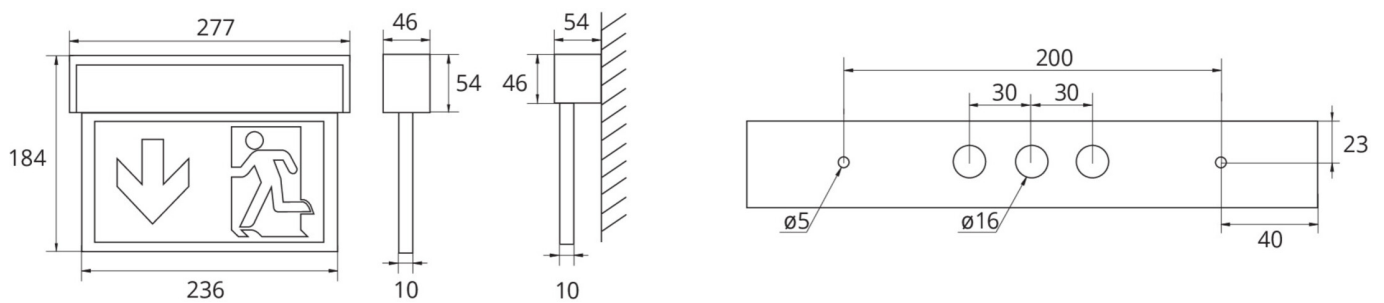

Wysokość	184 mm
Waga	0.75 kg
Waga z opakowaniem	0.92 kg
Przekrój przyłącza	2.5 mm
Wejście przełączające L¹	Nie
Blokada światła awaryjnego	Nie
Złącze akumulatora	Brak
Funkcja ściemniania	Tak
Kod taryfy celnej	94056180
Kraj pochodzenia	Niemcy
EAN	4260682156587

RYSUNEK TECHNICZNY

ACCESSORIES

DSA -

2PS-EB -