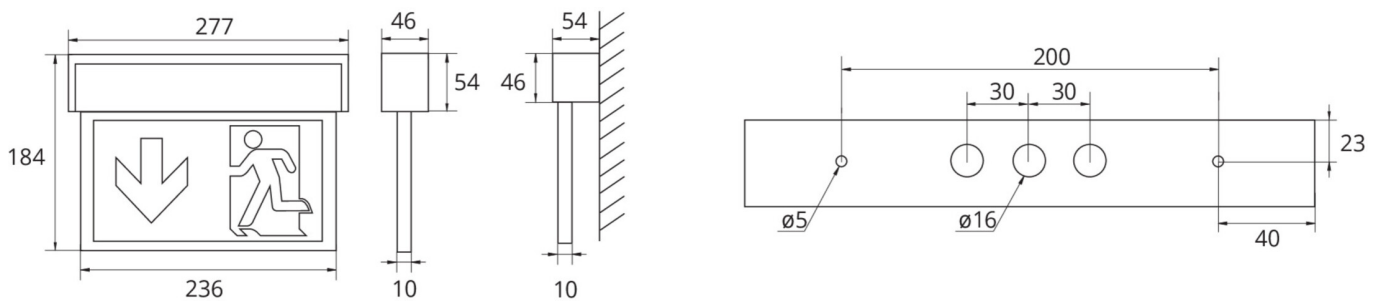

Høyde	184 mm
Vekt	0.75
Vekt inkludert emballasje	0.92
Tverrsnitt for tilkobling	2.5 mm²
Koblingsinngang	Nei
Blokkering av nødlys	Nei
Batteritilkobling	Nei
Dimmefunksjon	Ja
Tolltariffnummer	94056180
EAN	4260682156587

TEKNISK TEGNING

TILBEHØRSLISTE

DSA -
2PS-EB -