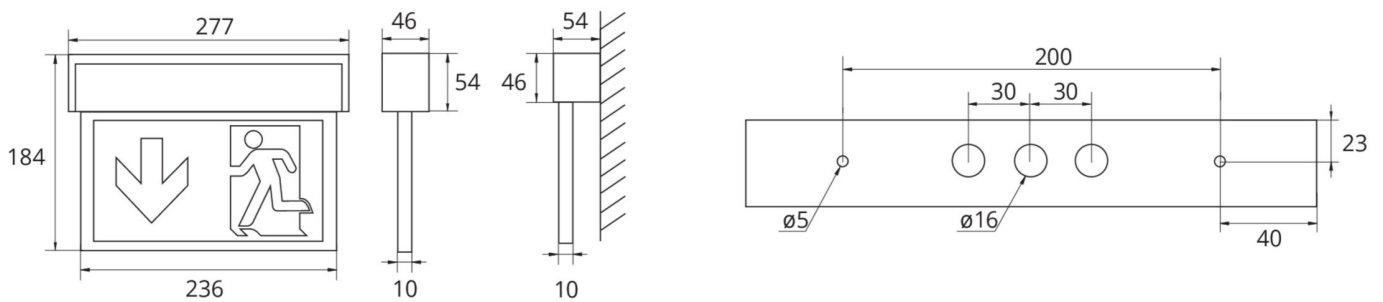

Poids avec emballage	0.92 kg
Coupe transversale	2.5 mm
Entrée de commutation L'	Non
Blocage d'éclairage d'urgence	Non
Connexion batterie	Non
Fonction de gradation	Oui
Numéro du tarif douanier	94056180
Pays d'origine	Allemagne
EAN	4260682156587

DESSIN TECHNIQUE

ACCESSOIRES

DSA -
2PS-EB -