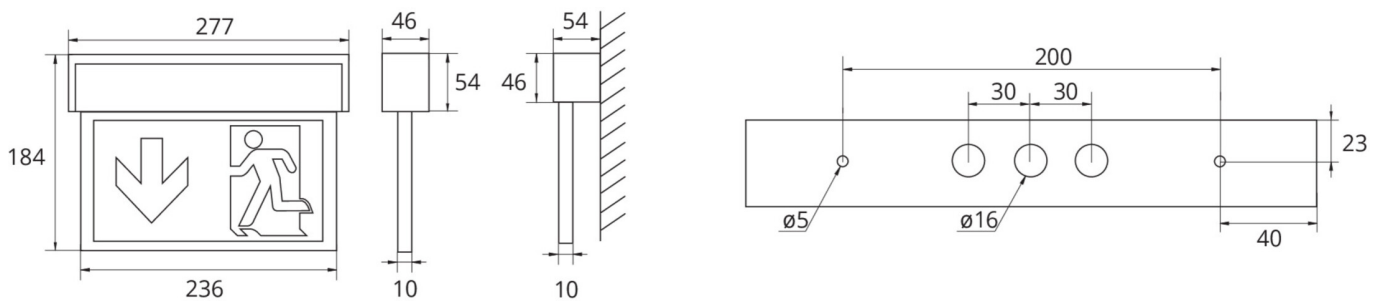

Rettungszeichenleuchte Art.-Nr.: ASMU519CC

Innovative Aluminium LED Scheibenleuchte für Universalmontage durch Multifunktionalen Leuchtenkörper (Wand/Decke). Geeignet für Dauer- oder Bereitschaftsschaltung. Planungssicherheit durch werkzeuglosen, variablen Einsatz der Piktogramme vor Ort. Piktogrammset (links, rechts, unten, oben, blind) standardmäßig im Lieferumfang enthalten. Aluminiumprofil-Scheibenleuchte nach DIN EN60598-1, DIN EN 60598-2-22 und DIN EN 1838.

TECHNISCHE DATEN

Leuchtentyp	Rettungszeichenleuchte
Montageart	Universal
Erkennungsweite	22 m
Piktogramm	Set
Leuchtmittel	LED
Gehäusematerial	Aluminium
Farbe	Alu eloxiert
Schutzart IP	40
Schlagfestigkeitsgrad IK	3
Schutzklasse	3
Versorgung	zentrale Stromversorgung
Überwachung	CC - CoreCompact 24V
Überbrückungszeit	CPS
Betriebsart	DS/BS
Eingangsspannung AC	24 V
Leistung max.	2,1 W
Leistung DS	2,1 W
Leistung BS	0,4 W
Umgebungstemp. DS	-5 °C / 40 °C
Umgebungstemp. BS	-5 °C / 40 °C
Länge	54 mm
Breite	277 mm
Höhe	184 mm
Gewicht	0.75 kg

Gewicht inkl. Verp.	0.92 kg
Anschlussquerschnitt	2.5 mm
Schalteingang L'	Nein
Notlichtblockierung	Nein
Batterieanschluss	Nein
Dimmfunktion	Ja
Zolltarifnummer	94056180
Ursprungsland	Deutschland
EAN	4260682156587

TECHNISCHE ZEICHNUNG

ZUBEHÖR

DSA - Seilaufhängung (Standardlänge 1,5m)

2PS-EB - 2x PS - Pendel Silber 500mm vorverdrahtet