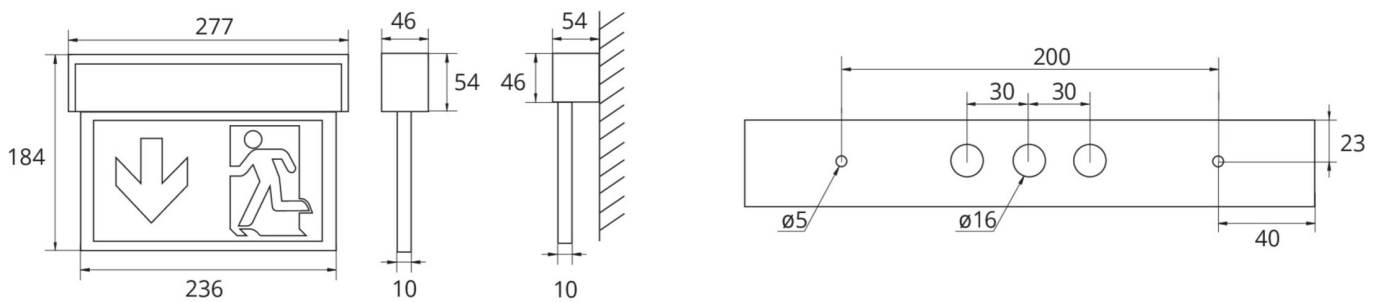

Høyde	184 mm
Vekt	0.75
Vekt inkludert emballasje	0.92
Tverrsnitt for tilkobling	2.5 mm²
Koblingsinngang	Nei
Blokkering av nødlys	Nei
Batteritilkobling	Nei
Dimmefunksjon	Ja
Tolltariffnummer	94056180
EAN	4260682156594

TEKNISK TEGNING

TILBEHØRSLISTE

DSA -
2PS-EB -

Fra: 16.07.2024 - Det tas forbehold om tekniske endringer og feil.