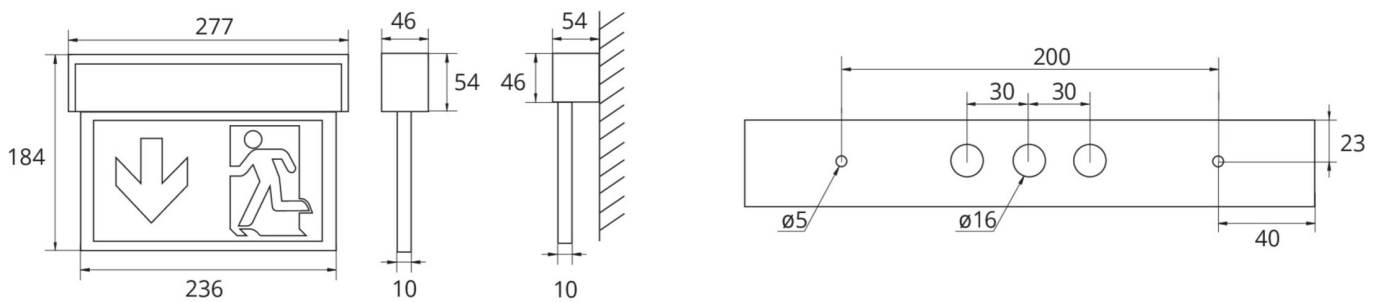

Höhe	184 mm
Gewicht	0.75
Gewicht inkl. Verpackung	0.92
Anschlussquerschnitt	2.5 mm²
Schalteingang	Nein
Notlichtblockierung	Nein
Batterieanschluss	Nein
Dimmfunktion	Ja
Zolltarifnummer	94056180
Ursprungsland	DEUTSCHLAND
EAN	4260682156594

TECHNISCHE ZEICHNUNG

ZUBEHÖRLISTE

DSA - Seilauflhängung

2PS-EB - Pendel

Stand: 29.06.2024 - Technische Änderungen und Irrtümer vorbehalten.