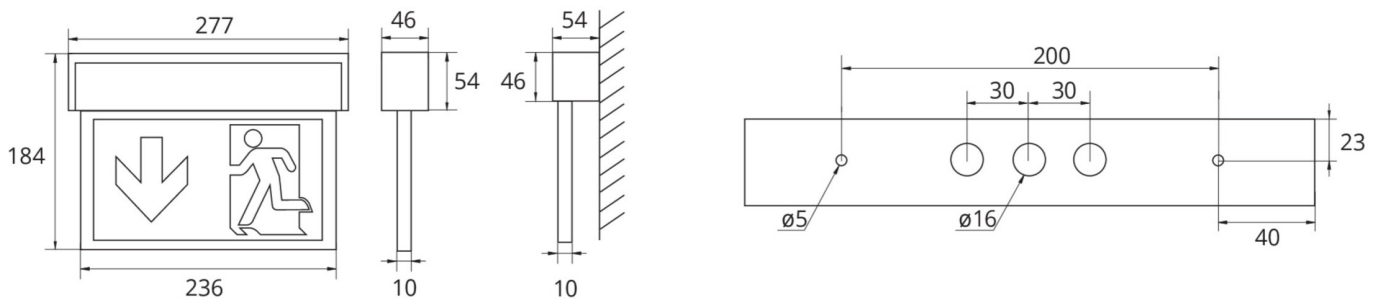

dybde	54 mm
Bredde	277 mm
Høyde	184 mm
Vekt	0.81
Vekt inkludert emballasje	0.98
Tverrsnitt for tilkobling	2.5 mm²
Koblingsinngang	Ja
Blokkering av nødlys	Nei
Batteritilkobling	Støpsel
Dimmefunksjon	Nei
Lysstrømnettverk	190 lm
Lysstrøm nødsituasjon	85 lm
Tolltariffnummer	94056180
EAN	4260766559877

TEKNISK TEGNING

TILBEHØRSLISTE

DSA -
2PS-EB -

Fra: 16.07.2024 - Det tas forbehold om tekniske endringer og feil.