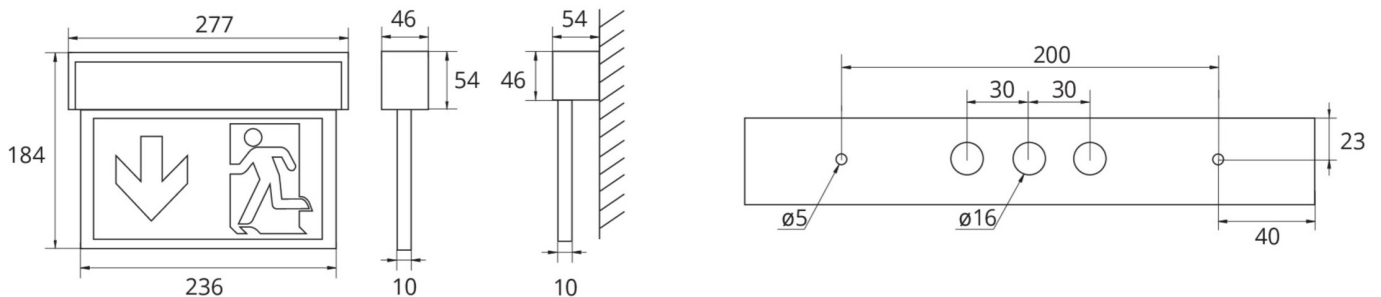

Umgebungstemperatur DS	-5 °C - 40 °C
Umgebungstemperatur BS	-5 °C - 40 °C
Tiefe	54 mm
Breite	277 mm
Höhe	184 mm
Gewicht	0.81
Gewicht inkl. Verpackung	0.98
Anschlussquerschnitt	2.5 mm²
Schalteingang	Ja
Notlichtblockierung	Nein
Batterieanschluss	Stecker
Dimmfunktion	Nein
Lichtstrom Netz	190 lm
Lichtstrom Not	85 lm
Zolltarifnummer	94056180
EAN	4260766559877

TECHNISCHE ZEICHNUNG

ZUBEHÖRLISTE

DSA - Seilabhängung

2PS-EB - Pendel

Stand: 16.07.2024 - Technische Änderungen und Irrtümer vorbehalten.