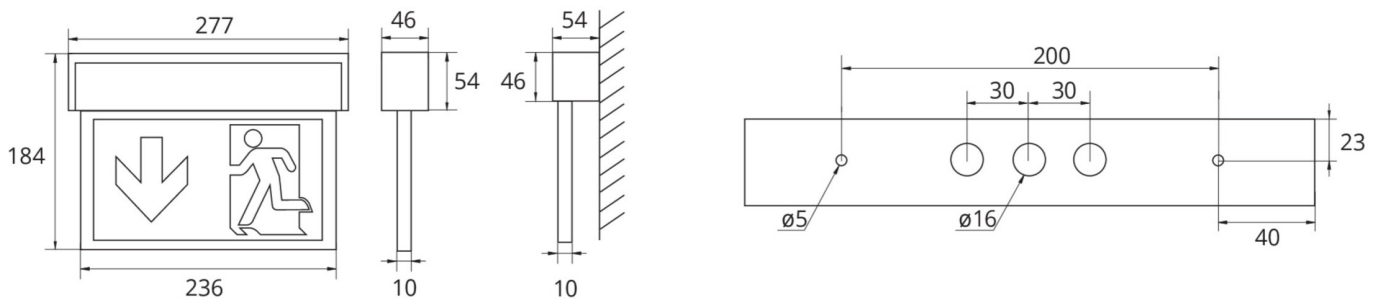

dybde	54 mm
Bredde	277 mm
Høyde	184 mm
Vekt	0.86
Vekt inkludert emballasje	1.03
Tverrsnitt for tilkobling	2.5 mm²
Koblingsinngang	Ja
Blokkering av nødlys	Nei
Batteritilkobling	Støpsel
Dimmefunksjon	Nei
Lysstrømnettverk	190 lm
Lysstrøm nødsituasjon	85 lm
Tolltariffnummer	94056180
EAN	4262483020128

TEKNISK TEGNING

TILBEHØRSLISTE

DSA -
2PS-EB -

Fra: 16.07.2024 - Det tas forbehold om tekniske endringer og feil.