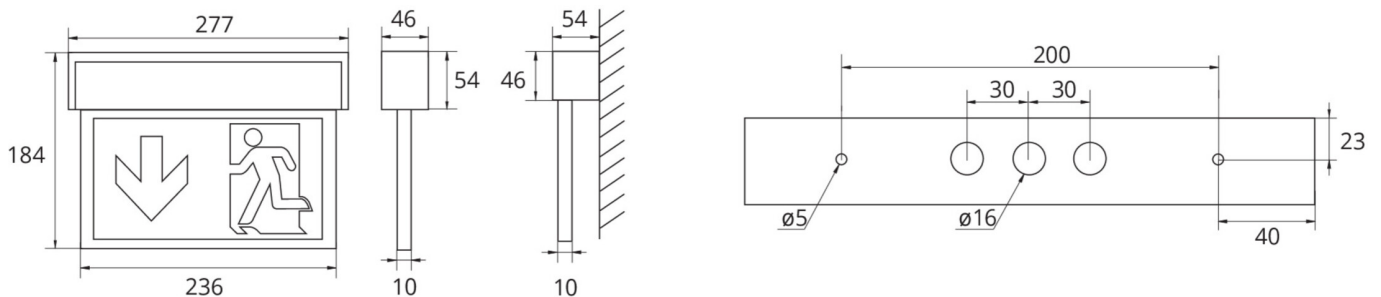

Umgebungstemperatur DS	-5 °C - 40 °C
Umgebungstemperatur BS	-5 °C - 40 °C
Tiefe	54 mm
Breite	277 mm
Höhe	184 mm
Gewicht	0.86
Gewicht inkl. Verpackung	1.03
Anschlussquerschnitt	2.5 mm²
Schalteingang	Ja
Notlichtblockierung	Nein
Batterieanschluss	Stecker
Dimmfunktion	Nein
Lichtstrom Netz	190 lm
Lichtstrom Not	85 lm
Zolltarifnummer	94056180
EAN	4262483020128

TECHNISCHE ZEICHNUNG

ZUBEHÖRLISTE

DSA - Seilauflhängung

2PS-EB - Pendel

Stand: 16.07.2024 - Technische Änderungen und Irrtümer vorbehalten.