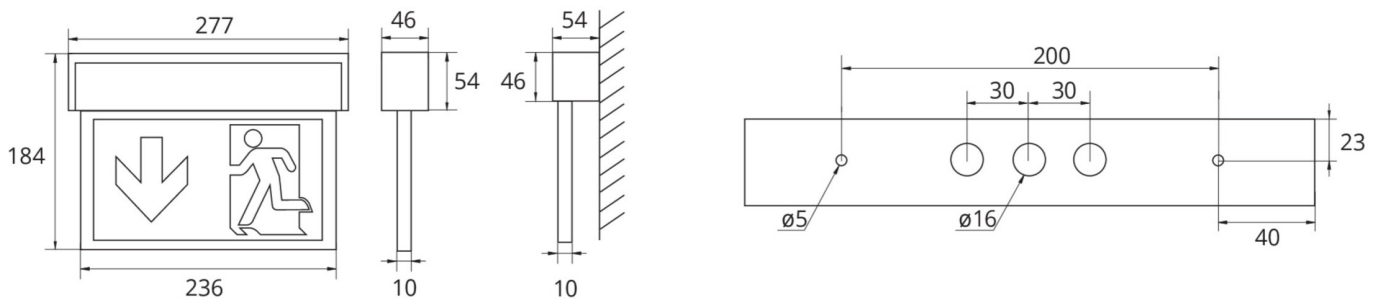

dybde	54 mm
Bredde	277 mm
Høyde	184 mm
Vekt	0.86
Vekt inkludert emballasje	1.03
Tverrsnitt for tilkobling	2.5 mm²
Koblingsinngang	Ja
Blokkering av nødlys	Nei
Batteritilkobling	Støpsel
Dimmefunksjon	Nei
Lysstrømnettverk	190 lm
Lysstrøm nødsituasjon	85 lm
Tolltariffnummer	94056180
EAN	4260766559907

TEKNISK TEGNING

TILBEHØRSLISTE

DSA -
2PS-EB -

Fra: 16.07.2024 - Det tas forbehold om tekniske endringer og feil.