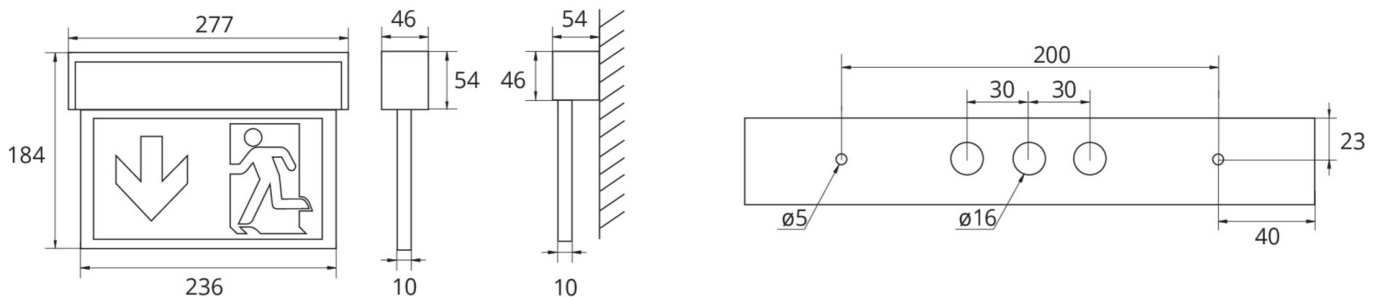

Umgebungstemperatur DS	-5 °C - 40 °C
Umgebungstemperatur BS	-5 °C - 40 °C
Tiefe	54 mm
Breite	277 mm
Höhe	184 mm
Gewicht	0.86
Gewicht inkl. Verpackung	1.03
Anschlussquerschnitt	2.5 mm²
Schalteingang	Ja
Notlichtblockierung	Nein
Batterieanschluss	Stecker
Dimmfunktion	Nein
Lichtstrom Netz	190 lm
Lichtstrom Not	85 lm
Zolltarifnummer	94056180
EAN	4260766559907

TECHNISCHE ZEICHNUNG

ZUBEHÖRLISTE

DSA - Seilabhängung

2PS-EB - Pendel

Stand: 16.07.2024 - Technische Änderungen und Irrtümer vorbehalten.