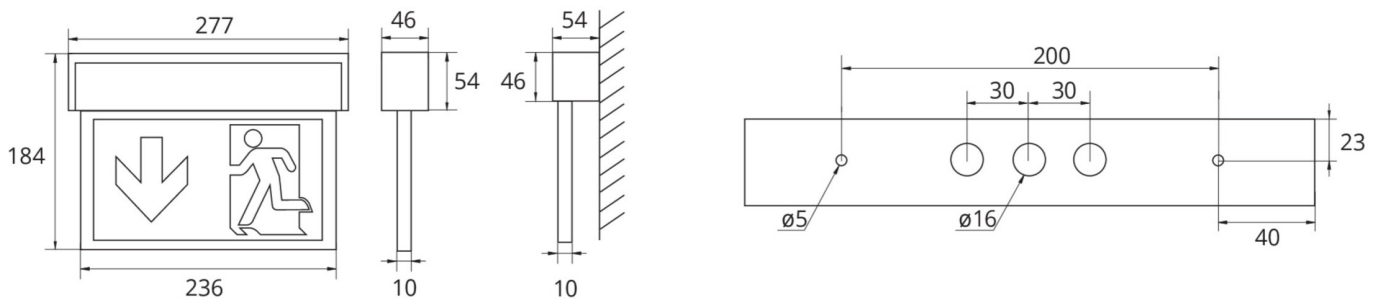

dybde	54 mm
Bredde	277 mm
Høyde	184 mm
Vekt	0.86
Vekt inkludert emballasje	1.03
Tverrsnitt for tilkobling	2.5 mm²
Koblingsinngang	Ja
Blokkering av nødlys	Nei
Batteritilkobling	Støpsel
Dimmefunksjon	Nei
Lysstrømnettverk	190 lm
Lysstrøm nødsituasjon	85 lm
Tolltariffnummer	94056180
EAN	4262483020159

TEKNISK TEGNING

TILBEHØRSLISTE

DSA -
2PS-EB -

Fra: 16.07.2024 - Det tas forbehold om tekniske endringer og feil.