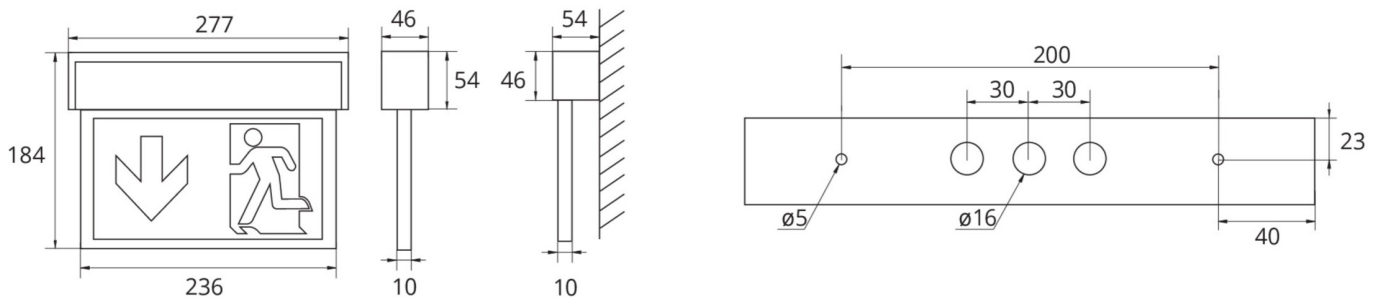

Umgebungstemperatur DS	-5 °C - 40 °C
Umgebungstemperatur BS	-5 °C - 40 °C
Tiefe	54 mm
Breite	277 mm
Höhe	184 mm
Gewicht	0.86
Gewicht inkl. Verpackung	1.03
Anschlussquerschnitt	2.5 mm²
Schalteingang	Ja
Notlichtblockierung	Nein
Batterieanschluss	Stecker
Dimmfunktion	Nein
Lichtstrom Netz	190 lm
Lichtstrom Not	85 lm
Zolltarifnummer	94056180
EAN	4262483020159

TECHNISCHE ZEICHNUNG

ZUBEHÖRLISTE

DSA - Seilabhängung

2PS-EB - Pendel

Stand: 16.07.2024 - Technische Änderungen und Irrtümer vorbehalten.