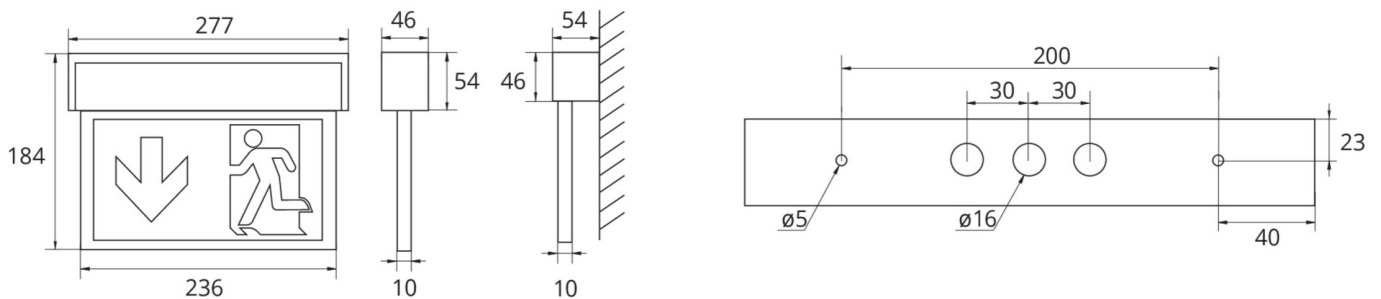

dybde	54 mm
Bredde	277 mm
Høyde	184 mm
Vekt	0.86
Vekt inkludert emballasje	1.03
Tverrsnitt for tilkobling	2.5 mm²
Koblingsinngang	Ja
Blokkering av nødlys	Nei
Batteritilkobling	Støpsel
Dimmefunksjon	Nei
Lysstrømnettverk	190 lm
Lysstrøm nødsituasjon	85 lm
Tolltariffnummer	94056180
EAN	4260766559846

TEKNISK TEGNING

TILBEHØRSLISTE

DSA -
2PS-EB -

Fra: 16.07.2024 - Det tas forbehold om tekniske endringer og feil.