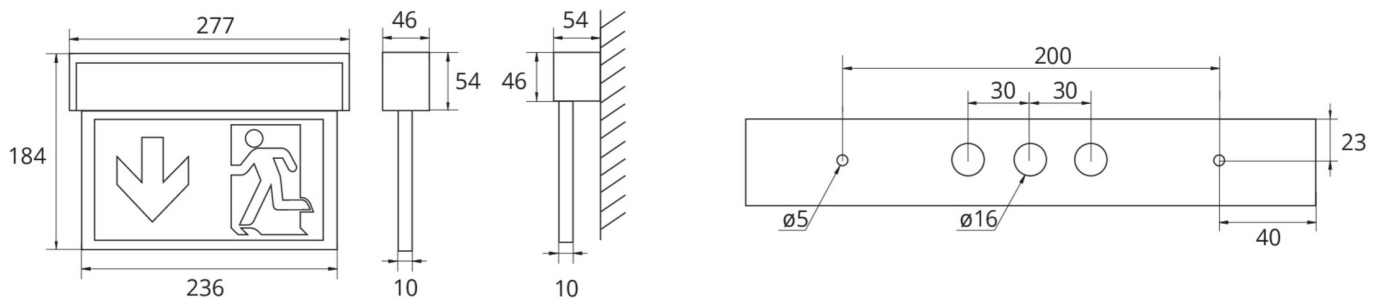

dybde	54 mm
Bredde	277 mm
Høyde	184 mm
Vekt	0.81
Vekt inkludert emballasje	0.98
Tverrsnitt for tilkobling	2.5 mm²
Koblingsinngang	Ja
Blokkering av nødlys	Nei
Batteritilkobling	Støpsel
Dimmefunksjon	Nei
Lysstrømnettverk	190 lm
Lysstrøm nødsituasjon	85 lm
Tolltariffnummer	94056180
EAN	4262483020098

TEKNISK TEGNING

TILBEHØRSLISTE

DSA -
2PS-EB -

Fra: 16.07.2024 - Det tas forbehold om tekniske endringer og feil.