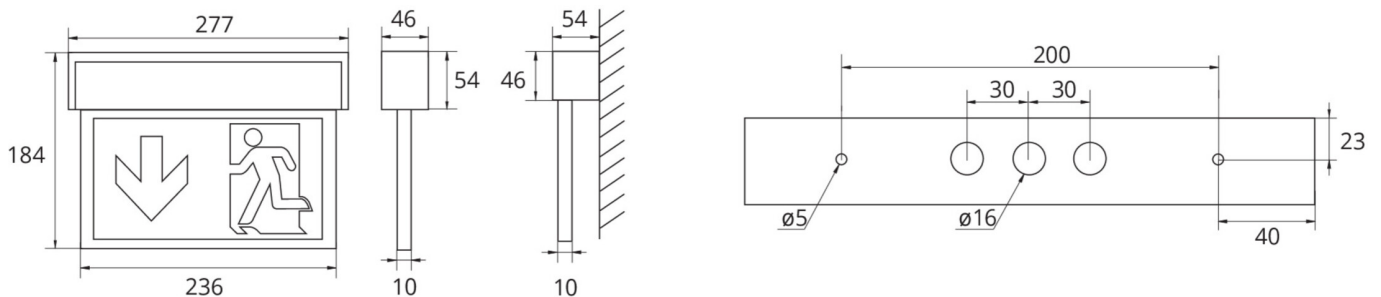

Umgebungstemperatur DS	-5 °C - 40 °C
Umgebungstemperatur BS	-5 °C - 40 °C
Tiefe	54 mm
Breite	277 mm
Höhe	184 mm
Gewicht	0.81
Gewicht inkl. Verpackung	0.98
Anschlussquerschnitt	2.5 mm²
Schalteingang	Ja
Notlichtblockierung	Nein
Batterieanschluss	Stecker
Dimmfunktion	Nein
Lichtstrom Netz	190 lm
Lichtstrom Not	85 lm
Zolltarifnummer	94056180
EAN	4262483020098

TECHNISCHE ZEICHNUNG

ZUBEHÖRLISTE

DSA - Seilabhängung

2PS-EB - Pendel

Stand: 16.07.2024 - Technische Änderungen und Irrtümer vorbehalten.