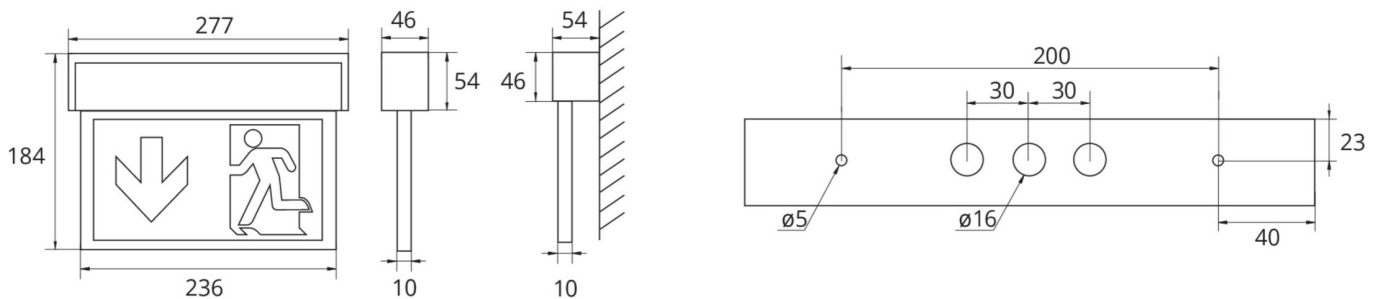

dybde	54 mm
Bredde	277 mm
Høyde	184 mm
Vekt	0.81
Vekt inkludert emballasje	0.98
Tverrsnitt for tilkobling	2.5 mm²
Koblingsinngang	Ja
Blokkering av nødlys	Nei
Batteritilkobling	Støpsel
Dimmefunksjon	Nei
Lysstrømnettverk	190 lm
Lysstrøm nødsituasjon	190 lm
Tolltariffnummer	94056180
EAN	4260766559860

TEKNISK TEGNING

TILBEHØRSLISTE

DSA -
2PS-EB -

Fra: 16.07.2024 - Det tas forbehold om tekniske endringer og feil.