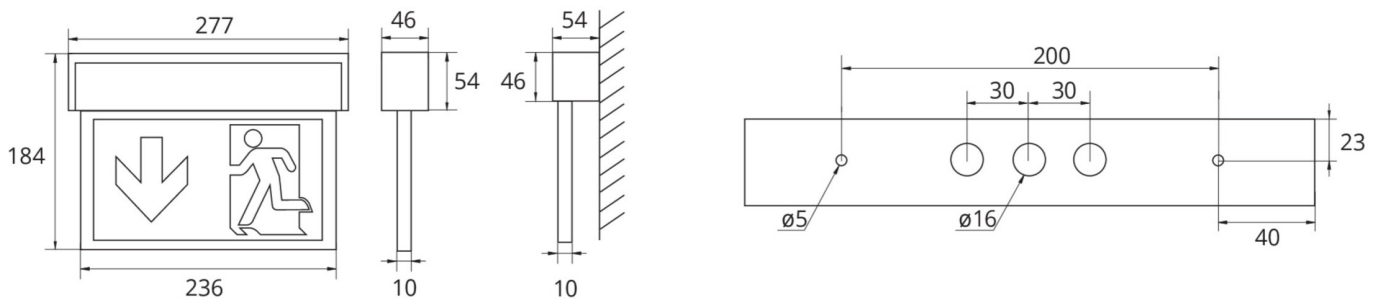

dybde	54 mm
Bredde	277 mm
Høyde	184 mm
Vekt	0.86
Vekt inkludert emballasje	1.03
Tverrsnitt for tilkobling	2.5 mm²
Koblingsinngang	Ja
Blokkering av nødlys	Nei
Batteritilkobling	Støpsel
Dimmefunksjon	Nei
Lysstrømnettverk	190 lm
Lysstrøm nødsituasjon	190 lm
Tolltariffnummer	94056180
EAN	4262483020111

TEKNISK TEGNING

TILBEHØRSLISTE

DSA -
2PS-EB -

Fra: 16.07.2024 - Det tas forbehold om tekniske endringer og feil.