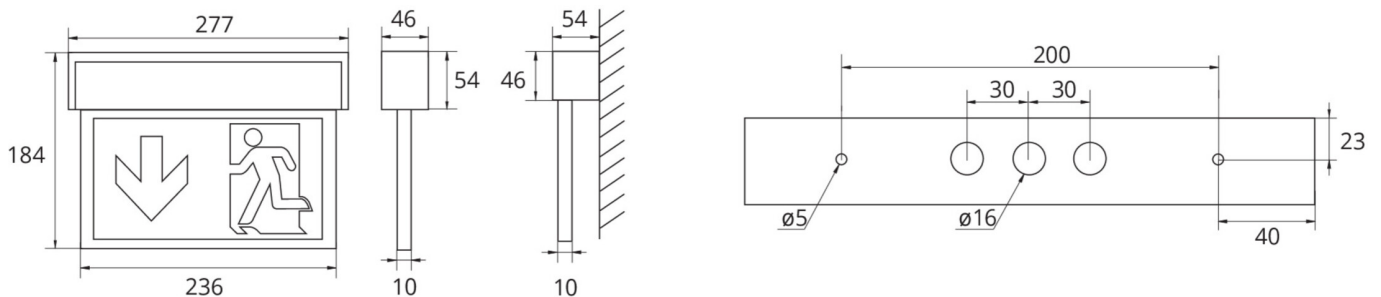

Umgebungstemperatur DS	-5 °C - 40 °C
Umgebungstemperatur BS	-5 °C - 40 °C
Tiefe	54 mm
Breite	277 mm
Höhe	184 mm
Gewicht	0.86
Gewicht inkl. Verpackung	1.03
Anschlussquerschnitt	2.5 mm²
Schalteingang	Ja
Notlichtblockierung	Nein
Batterieanschluss	Stecker
Dimmfunktion	Nein
Lichtstrom Netz	190 lm
Lichtstrom Not	190 lm
Zolltarifnummer	94056180
EAN	4262483020111

TECHNISCHE ZEICHNUNG

ZUBEHÖRLISTE

DSA - Seilabhängung

2PS-EB - Pendel

Stand: 16.07.2024 - Technische Änderungen und Irrtümer vorbehalten.