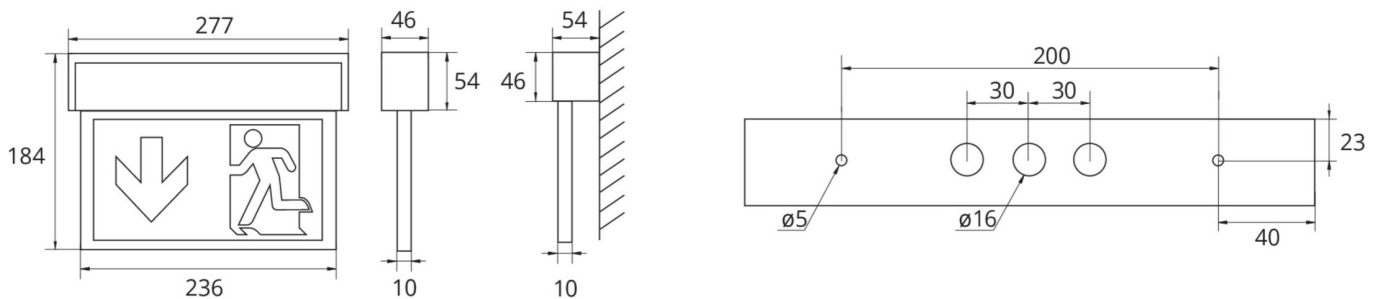

dybde	54 mm
Bredde	277 mm
Høyde	184 mm
Vekt	0.86
Vekt inkludert emballasje	1.03
Tverrsnitt for tilkobling	2.5 mm²
Koblingsinngang	Ja
Blokkering av nødlys	Nei
Batteritilkobling	Støpsel
Dimmefunksjon	Nei
Lysstrømnettverk	190 lm
Lysstrøm nødsituasjon	190 lm
Tolltariffnummer	94056180
EAN	4260766559891

TEKNISK TEGNING

TILBEHØRSLISTE

DSA -
2PS-EB -

Fra: 16.07.2024 - Det tas forbehold om tekniske endringer og feil.