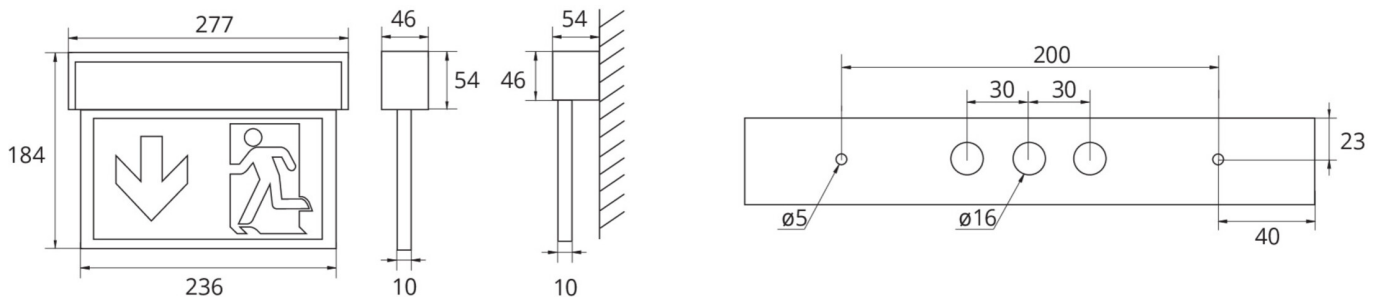

Umgebungstemperatur DS	-5 °C - 40 °C
Umgebungstemperatur BS	-5 °C - 40 °C
Tiefe	54 mm
Breite	277 mm
Höhe	184 mm
Gewicht	0.86
Gewicht inkl. Verpackung	1.03
Anschlussquerschnitt	2.5 mm²
Schalteingang	Ja
Notlichtblockierung	Nein
Batterieanschluss	Stecker
Dimmfunktion	Nein
Lichtstrom Netz	190 lm
Lichtstrom Not	190 lm
Zolltarifnummer	94056180
EAN	4260766559891

TECHNISCHE ZEICHNUNG

ZUBEHÖRLISTE

DSA - Seilabhängung

2PS-EB - Pendel

Stand: 16.07.2024 - Technische Änderungen und Irrtümer vorbehalten.