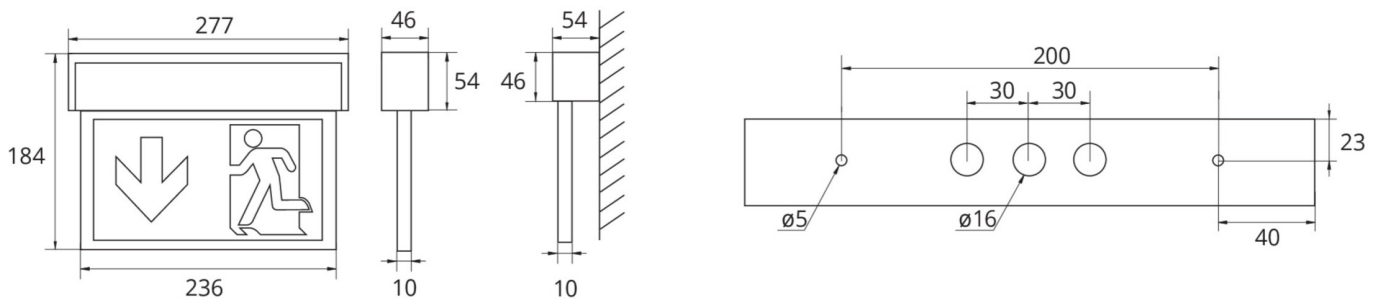

dybde	54 mm
Bredde	277 mm
Høyde	184 mm
Vekt	0.86
Vekt inkludert emballasje	1.03
Tverrsnitt for tilkobling	2.5 mm²
Koblingsinngang	Ja
Blokkering av nødlys	Nei
Batteritilkobling	Støpsel
Dimmefunksjon	Nei
Lysstrømnettverk	190 lm
Lysstrøm nødsituasjon	190 lm
Tolltariffnummer	94056180
EAN	4262483020142

TEKNISK TEGNING

TILBEHØRSLISTE

DSA -
2PS-EB -

Fra: 16.07.2024 - Det tas forbehold om tekniske endringer og feil.