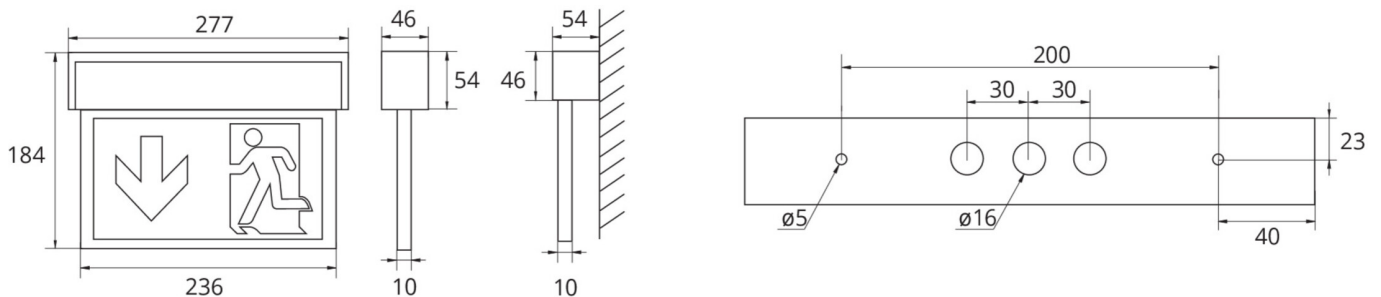

Umgebungstemperatur DS	-5 °C - 40 °C
Umgebungstemperatur BS	-5 °C - 40 °C
Tiefe	54 mm
Breite	277 mm
Höhe	184 mm
Gewicht	0.86
Gewicht inkl. Verpackung	1.03
Anschlussquerschnitt	2.5 mm²
Schalteingang	Ja
Notlichtblockierung	Nein
Batterieanschluss	Stecker
Dimmfunktion	Nein
Lichtstrom Netz	190 lm
Lichtstrom Not	190 lm
Zolltarifnummer	94056180
EAN	4262483020142

TECHNISCHE ZEICHNUNG

ZUBEHÖRLISTE

DSA - Seilabhängung

2PS-EB - Pendel

Stand: 16.07.2024 - Technische Änderungen und Irrtümer vorbehalten.